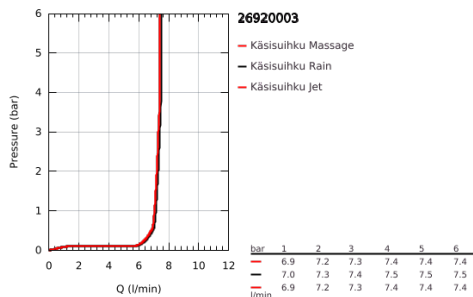

26 920 003 TEMPESTA 110 WALL HOLDER SET 3 SPRAYS (RAIN, JET, MASSAGE)

TUOTESELOSTE

- Colour: chrome
- Sisältää:
 - hand shower Tempesta 110 (28 419)
 - maximum flow rate (at 3 bar): 7.4 l/min
 - wall shower holder Tempesta, non-adjustable (28 605)
 - Relaxaflex-letku 1500 mm 1/2" x 1/2" (28 151)
- GROHE EcoJoy-teknologia pienempään vedenkulutukseen ja täydelliseen suihkuun
- GROHE SmartSwitch - kierrä ohjainta helposti nauttiaksesi haluamastasi suihkuvaihtoehdosta.
- GROHE DreamSpray -teknologia saa veden virtaamaan tasaisesti kaikista suuttimista
- GROHE LongLife viimeistely
- GROHE SpeedClean-kalkinpoistojärjestelmä
- Inner WaterGuide - eristys suojaa pinnan kuumenemiselta
- ShockProof-silikonirengas ehkäisee vauriot suihkun pudotessa
- Vähimmäispaine 1,0 baaria
- Soveltuu läpivirtauslämmittimelle
- Professional Edition