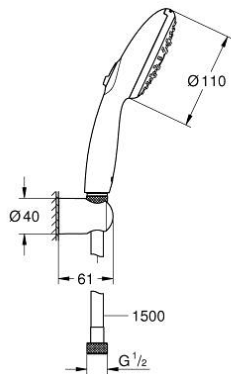

26 920 003 TEMPESTA 110 WALL HOLDER SET 3 SPRAYS (RAIN, JET, MASSAGE)

TUOTESELOSTE

- Colour: chrome
- Sisältää:
 - hand shower Tempesta 110 (28 419)
 - maximum flow rate (at 3 bar): 7.4 l/min
 - wall shower holder Tempesta, non-adjustable (28 605)
 - Relaxaflex-letku 1500 mm 1/2" x 1/2" (28 151)
- GROHE EcoJoy-teknologia pienempään vedenkulutukseen ja täydelliseen suihkuun
- GROHE SmartSwitch - kierrä ohjainta helposti nauttiaksesi haluamastasi suihkuvaihtoehdosta.
- GROHE DreamSpray -teknologia saa veden virtaamaan tasaisesti kaikista suuttimista
- GROHE LongLife viimeistely
- GROHE SpeedClean-kalkinpoistojärjestelmä
- Inner WaterGuide - eristys suojaa pinnan kuumenemiselta
- ShockProof-silikonirengas ehkäisee vauriot suihkun pudotessa
- Vähimmäispaine 1,0 baaria
- Soveltuu läpivirtauslämmittimelle
- Professional Edition

Pure Freude
an Wasser

26 920 003 TEMPESTA 110 WALL HOLDER SET 3 SPRAYS (RAIN, JET, MASSAGE)

VARAOSAT, marraskuuta 2021 – now

1: Poistovesikaivo (Tilausno. 0700200M)