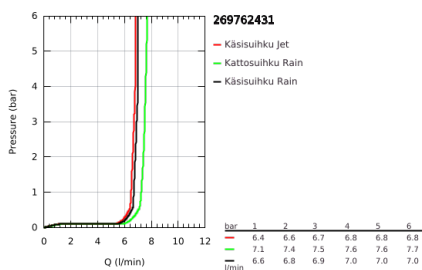

26 976 243 1 TEMPESTA SYSTEM 250 CUBE FLEX SUIHKUJÄRJESTELMÄ VAIHTIMELLA SEINÄASENNUKSEEN

TUOTESELOSTE (1/2)

- Colour: matte black
- Sisältää:
 - Vaakasuora 390 mm suihkuvarsi, säädettävissä ennen asennusta
 - Vaihdin käsisuihkun, kattosuihkun ja kattosuihkun Eco -asetuksen välillä
 - Kattosuihku Tempesta 250 Cube
 - Kaksi suihkutustapaa : Rain, SmartRain
 - maximum flow rate (at 3 bar): 7.5 l/min
 - head shower with black rear cover
 - Varustettu pallonivelellä, kiertokulma $\pm 10^\circ$
 - hand shower Tempesta Cube 110
- 2 suihkukuviota: Rain, Jet
- maximum flow rate (at 3 bar): 6.9 l/min
- Säädettävä korkeus käsisuihkulle liukuelementin avulla
- Vaihtimen ja yläkiinnikkeen väli: 920 mm
- shower hose Relexaflex 1500 mm 1/2" x 1/2"
- shower hose Relexaflex 1250 mm 1/2" x 1/2"
- Joustava asennus: liitäntä vesihanaan / seinäliitoksen 500 mm luuhkuletkun 1/2" kierteellä
- GROHE EcoJoy-tekniologia pienempään vedenkulutukseen ja täydelliseen suihkuun
- GROHE SmartSwitch - kierrä ohjainta helposti nauttiaksesi haluamastasi suihkuvaihtoehdosta.
- GROHE DreamSpray -tekniologia saa veden virtaamaan tasaisesti kaikista suuttimista
- ShockProof-silikonirengas ehkäisee vauriot suihkun pudotessa
- GROHE SpeedClean-kalkinpoistojärjestelmä
- Inner WaterGuide - eristys suojaa pinnan kuumenemiselta
- Yhteensopiva suorälmmittimen kanssa jossa on vähintään 18 kW/h
- maximum flow rate (at 3 bar): 7.5 l/min
- minimum flow rate 5 l/min.
- Vähimmäispaine 1,0 baaria