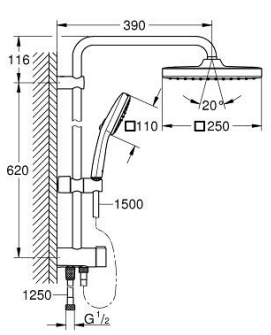

26 976 243 1 TEMPESTA SYSTEM 250 CUBE FLEX SUIHKUJÄRJESTELMÄ VAIHTIMELLA SEINÄASENNUKSEEN

TUOTESELOSTE (1/2)

- Colour: matte black
- Sisältää:
 - Vaakasuora 390 mm suihkuvarsi, säädettävissä ennen asennusta
 - Vaihdin käsisuihkun, kattosuihkun ja kattosuihkun Eco -asetuksen välillä
 - Kattosuihku Tempesta 250 Cube
 - Kaksi suihkutustapaa : Rain, SmartRain
 - maximum flow rate (at 3 bar): 7.5 l/min
 - head shower with black rear cover
 - Varustettu pallonivelellä, kiertokulma $\pm 10^\circ$
 - hand shower Tempesta Cube 110
- 2 suihkukuviota: Rain, Jet
- maximum flow rate (at 3 bar): 6.9 l/min
- Säädettävä korkeus käsisuihkulle liukuelementin avulla
- Vaihtimen ja yläkiinnikkeen väli: 920 mm
- shower hose Relexaflex 1500 mm 1/2" x 1/2"
- shower hose Relexaflex 1250 mm 1/2" x 1/2"
- Joustava asennus: liitäntä vesihanaan / seinäliitoksen 500 mm luuhkuletkun 1/2" kierteellä
- GROHE EcoJoy-tekniologia pienempään vedenkulutukseen ja täydelliseen suihkuun
- GROHE SmartSwitch - kierrä ohjainta helposti nauttiaksesi haluamastasi suihkuvaihtoehdosta.
- GROHE DreamSpray -tekniologia saa veden virtaamaan tasaisesti kaikista suuttimista
- ShockProof-silikonirengas ehkäisee vauriot suihkun pudotessa
- GROHE SpeedClean-kalkinpoistojärjestelmä
- Inner WaterGuide - eristys suojaa pinnan kuumenemiselta
- Yhteensopiva suorälmmittimen kanssa jossa on vähintään 18 kW/h
- maximum flow rate (at 3 bar): 7.5 l/min
- minimum flow rate 5 l/min.
- Vähimmäispaine 1,0 baaria