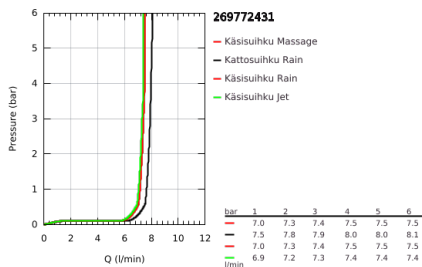

26 977 243 1 TEMPESTA SYSTEM 250 CUBE FLEX SUIHKUJÄRJESTELMÄ VAIHTIMELLA SEINÄASENNUKSEEN

TUOTESELOSTE (1/2)

- Colour: matte black
- Sisältää:
 - Vaakasuora 390 mm suihkuvarsi, säädettävissä ennen asennusta
 - Vaihdin käsisuihkun, kattosuihkun ja kattosuihkun Eco -asetuksen välillä
 - Kattosuihku Tempesta 250 Cube
 - Kaksi suihkutustapaa : Rain, SmartRain
 - maximum flow rate (at 3 bar): 7.9 l/min
 - head shower with black rear cover
 - Varustettu pallonivelellä, kiertokulma $\pm 10^\circ$
 - hand shower Tempesta Cube 110
 - Suihkutustapaa: Rain, Jet, Massage
 - maximum flow rate (at 3 bar): 7.4 l/min
 - Säädettävä korkeus käsisuihkulle liukuelementin avulla
 - Etäisyys vaihtimen ja yläkiinnikkeen välillä: 620 mm
 - shower hose Relexaflex 1500 mm 1/2" x 1/2"
 - shower hose Relexaflex 1250 mm 1/2" x 1/2"
 - Joustava asennus: liitääntä hanaan / seinäliitääntään 1250 mm suihkuletkun 1/2" kierteellä
 - maximum flow rate system (at 3 bar): 7.9 l/min
 - GROHE EcoJoy-teknologia pienempään vedenkulutukseen ja täydelliseen suihkuun
 - GROHE SmartSwitch - kierrä ohjainta helposti nauttiaksesi haluamastasi suihkuvaihtoehdosta.
 - GROHE DreamSpray -teknologia saa veden virtaamaan tasaisesti kaikista suuttimista
 - ShockProof-silikonirengas ehkäisee vauriot suihkun pudotessa
 - GROHE SpeedClean-kalkinpoistojärjestelmä
 - Inner WaterGuide - eristys suojaa pinnan kuumenemiselta
 - Yhteensopiva suorälämmittimen kanssa jossa on vähintään 18 kW/h
 - minimum flow rate 5 l/min.
 - Vähimmäispaine 1,0 baaria