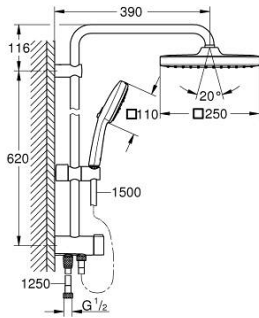

26 977 243 1 TEMPESTA SYSTEM 250 CUBE FLEX SUIHKUJÄRJESTELMÄ VAIHTIMELLA SEINÄASENNUKSEEN

TUOTESELOSTE (1/2)

- Colour: matte black
- Sisältää:
 - Vaakasuora 390 mm suihkuvarsi, säädettävissä ennen asennusta
 - Vaihdin käsisuihkun, kattosuihkun ja kattosuihkun Eco -asetuksen välillä
 - Kattosuihku Tempesta 250 Cube
 - Kaksi suihkutustapaa : Rain, SmartRain
 - maximum flow rate (at 3 bar): 7.9 l/min
 - head shower with black rear cover
 - Varustettu pallonivelellä, kiertokulma $\pm 10^\circ$
 - hand shower Tempesta Cube 110
 - Suihkutustapaa: Rain, Jet, Massage
 - maximum flow rate (at 3 bar): 7.4 l/min
 - Säädettävä korkeus käsisuihkulle liukuelementin avulla
 - Etäisyys vaihtimen ja yläkiinnikkeen välillä: 620 mm
 - shower hose Relexaflex 1500 mm 1/2" x 1/2"
 - shower hose Relexaflex 1250 mm 1/2" x 1/2"
 - Joustava asennus: liitääntä hanaan / seinäliitääntään 1250 mm suihkuletkun 1/2" kierteellä
 - maximum flow rate system (at 3 bar): 7.9 l/min
 - GROHE EcoJoy-teknologia pienempään vedenkulutukseen ja täydelliseen suihkuun
 - GROHE SmartSwitch - kierrä ohjainta helposti nauttiaksesi haluamastasi suihkuvaihtoehdosta.
 - GROHE DreamSpray -teknologia saa veden virtaamaan tasaisesti kaikista suuttimista
 - ShockProof-silikonirengas ehkäisee vauriot suihkun pudotessa
 - GROHE SpeedClean-kalkinpoistojärjestelmä
 - Inner WaterGuide - eristys suojaa pinnan kuumenemiselta
 - Yhteensopiva suorälämmittimen kanssa jossa on vähintään 18 kW/h
 - minimum flow rate 5 l/min.
 - Vähimmäispaine 1,0 baaria