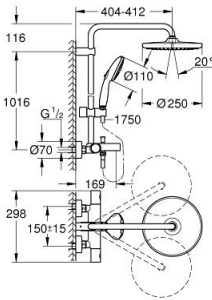

### TUOTESELOSTE (1/2)

- Colour: chrome
- Sisältää:
- Vaakasuora käännettävä 390 mm suihkuvarsi
- Termostaatti Aquadimmer vaihtimella.
- Mahdollistaa vaihdon tuotteeseen:
- head shower Tempesta 250 (26 666)
- Suihkukuvio: Rain
- maximum flow rate (at 3 bar): 7.3 l/min
- Pääsuihku valkoisella yläpinnalla
- Varustettu pallonivelellä, kiertokulma  $\pm 10^\circ$
- Ammeen juoksuputki
- erillinen vaihdin käsissuihkuun
- hand shower Tempesta 110 (27 597)
- 2 suihkukuviota: Rain, Jet
- maximum flow rate (at 3 bar): 5.6 l/min
- Säädettävä korkeus käsissuihkuille liukuelementin avulla
- Rotaflex TwistStop suihkuletku 1.750 mm 1/2" x 1/2" (28 410)
- AquaCalibrator limits maximum flow rate of system (at 3 bar): 7.3 l/min (without bath inlet)
- GROHE EcoJoy-teknologia pienempään vedenkulutukseen ja täydelliseen suihkuun
- GROHE TurboStat kompakti patruuna vaha lämpöelementillä
- GROHE SafeStop lämpötilan rajoitus (38 °C)
- GROHE SafeStop Plus vaihtoehtoinen 43°C lämpötilarajoitin
- GROHE SmartSwitch - kierrä ohjainta helposti nauttiaksesi haluamastasi suihkuvaihtoehdosta.
- GROHE DreamSpray -teknologia saa veden virtaamaan tasaisesti kaikista suuttimista
- ShockProof-siikonirengas ehkäisee vauriot suihkun pudotessa
- GROHE LongLife viimeistely
- GROHE SpeedClean-kalkinpoistojärjestelmä
- Inner WaterGuide - eristys suojaa pinnan kuumenemiselta
- TwistStop estää suihkuletkun kiertymisen