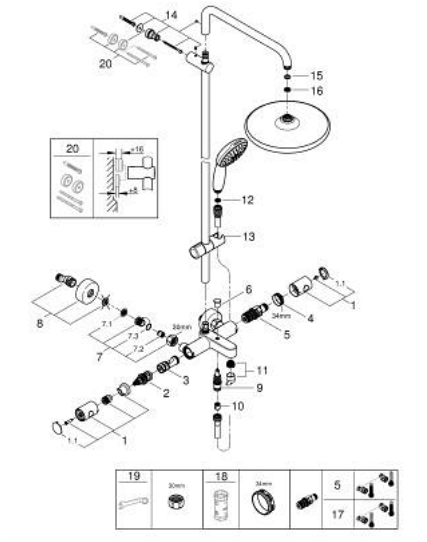

26 978 001 TEMPESTA SYSTEM 250 SUIHKUJÄRJESTELMÄ AMMETERMOSTAATILLA SEINÄASENNUKSEEN

VARAOSAT, marraskuuta 2021 – now

- 1: Kahva 1/2" (Tilausno. 47984000)
- 1.1: Huuhtelupainike (Tilausno. 6458500M)
- 2: Aquadimmer (Tilausno. 47364000)
- 3: Veden virtaus (Tilausno. 47887000)
- 4: Asennusrenkas (Tilausno. 47743000)
- 5: Thermostatic compact cartridge 1/2" (Tilausno. 47439000)
- 6: Vaihinnuppi (Tilausno. 65648000)
- 7: Yksisuuntaventtiili 1/2" (Tilausno. 47189000)
- 7.1: Roskasiivilä (Tilausno. 0726400M)
- 7.2: Yksisuuntaventtiili 1/2" (Tilausno. 08565000)
- 7.3: O-renkas Ø 17 x Ø 2 (Tilausno. 0305500M)
- 8: Epäkeskoliitin (Tilausno. 12662000)
- 9: Vaihdin (Tilausno. 65655000)
- 10: Yksisuuntaventtiili 1/2" (Tilausno. 08565000)
- 11: Poresuutin (Tilausno. 13926000)
- 12: Poistovesikaivo (Tilausno. 0700200M)
- 13: Liukuosa (Tilausno. 48609000)
- 14: Suihkutangon pidike (Tilausno. 48423000)
- 15: Kuitutiiviste Ø 18,5 x Ø 12 x 2 (Tilausno. 0138900M)
- 16: Poistovesikaivo (Tilausno. 48007000)
- 17: GROHE TurboStat cartridge 1/2" (Tilausno. 47175000)*
- 18: Holkkiavain (Tilausno. 19332000)*
- 19: Erikoiskiristin (Tilausno. 19377000)*
- 20: Seinäkiinnikkeen korotuspala

(Tilausno. 26496000)*

* Erikoistarvikkeet