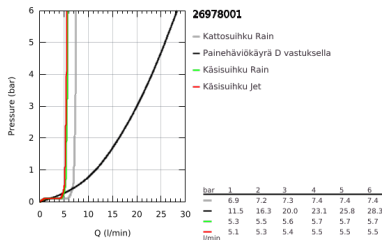

### TUOTESELOSTE (1/2)

- Colour: chrome
- Sisältää:
- Vaakasuora käännettävä 390 mm suihkuvarsi
- Termostaatti Aquadimmer vaihtimella.
- Mahdollistaa vaihdon tuotteeseen:
- head shower Tempesta 250 (26 666)
- Suihkukuvio: Rain
- maximum flow rate (at 3 bar): 7.3 l/min
- Pääsuihku valkoisella yläpinnalla
- Varustettu pallonivelellä, kiertokulma  $\pm 10^\circ$
- Ammeen juoksuputki
- erillinen vaihdin käsissuihkuun
- hand shower Tempesta 110 (27 597)
- 2 suihkukuviota: Rain, Jet
- maximum flow rate (at 3 bar): 5.6 l/min
- Säädettävä korkeus käsissuihkuille liukuelementin avulla
- Rotaflex TwistStop suihkuletku 1.750 mm 1/2" x 1/2" (28 410)
- AquaCalibrator limits maximum flow rate of system (at 3 bar): 7.3 l/min (without bath inlet)
- GROHE EcoJoy-teknologia pienempään vedenkulutukseen ja täydelliseen suihkuun
- GROHE TurboStat kompakti patruuna vaha lämpöelementillä
- GROHE SafeStop lämpötilan rajoitus (38 °C)
- GROHE SafeStop Plus vaihtoehtoinen 43°C lämpötilarajoitin
- GROHE SmartSwitch - kierrä ohjainta helposti nauttiaksesi haluamastasi suihkuvaihtoehdosta.
- GROHE DreamSpray -teknologia saa veden virtaamaan tasaisesti kaikista suuttimista
- ShockProof-siikonirengas ehkäisee vauriot suihkun pudotessa
- GROHE LongLife viimeistely
- GROHE SpeedClean-kalkinpoistojärjestelmä
- Inner WaterGuide - eristys suojaa pinnan kuumenemiselta
- TwistStop estää suihkuletkun kiertymisen