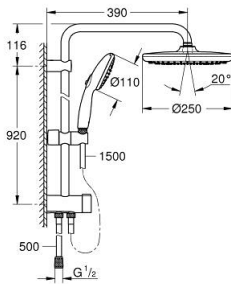

26 979 243 1 TEMPESTA SYSTEM 250 FLEX SUIHKUJÄRJESTELMÄ VAIHTIMELLA SEINÄASENNUKSEEN

TUOTESELOSTE (1/2)

- Colour: matte black
- Sisältää:
 - Vaakasuora 390 mm suihkuvarsi, säädettävissä ennen asennusta
 - Vaihdin käsissuihkun, kattosuihkun ja kattosuihkun Eco -asetuksen välillä
 - head shower Tempesta 250
 - Kaksi suihkutustapaa : Rain, SmartRain
 - maximum flow rate (at 3 bar): 7.5 l/min
 - head shower with black rear cover
 - Varustettu pallonivelellä, kiertokulma $\pm 10^\circ$
 - hand shower Tempesta 110 (26 912)
 - 2 suihkukuviota: Rain, Jet
 - maximum flow rate (at 3 bar): 6.9 l/min
 - Säädettävä korkeus käsissuihkulle liukuelementin avulla
 - Vaihtimen ja yläkiinnikkeen väli: 920 mm
 - shower hose Relexaflex 1500 mm 1/2" x 1/2"
 - shower hose Relexaflex 500 mm
 - Joustava asennus: liitääntä vesihanaan / seinäliitoksen 500 mm luihkuletkun 1/2" kierteellä
- GROHE EcoJoy-teknologia pienempään vedenkulutukseen ja täydelliseen suihkuun
- GROHE SmartSwitch - kierrä ohjainta helposti nauttiaksesi haluamastasi suihkuvaihtoehdosta.
- GROHE DreamSpray -teknologia saa veden virtaamaan tasaisesti kaikista suuttimista
- ShockProof-silikonirengas ehkäisee vauriot suihkun pudotessa
- GROHE SpeedClean-kalkinpoistojärjestelmä
- Inner WaterGuide - eristys suojaa pinnan kuumenemiselta
- Yhteensopiva suorälämmittimen kanssa jossa on vähintään 18 kW/h
- maximum flow rate (at 3 bar): 7.5 l/min
- minimum flow rate 5 l/min.
- Vähimmäispaine 1,0 baaria