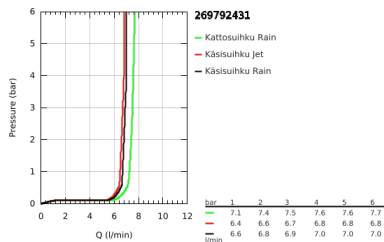

26 979 243 1 TEMPESTA SYSTEM 250 FLEX SUIHKUJÄRJESTELMÄ VAIHTIMELLA SEINÄASENNUKSEEN

TUOTESELOSTE (1/2)

- Colour: matte black
- Sisältää:
 - Vaakasuora 390 mm suihkuvarsi, säädettävissä ennen asennusta
 - Vaihdin käsissuihkun, kattosuihkun ja kattosuihkun Eco -asetuksen välillä
 - head shower Tempesta 250
 - Kaksi suihkutustapaa : Rain, SmartRain
 - maximum flow rate (at 3 bar): 7.5 l/min
 - head shower with black rear cover
 - Varustettu pallonivelellä, kiertokulma $\pm 10^\circ$
 - hand shower Tempesta 110 (26 912)
 - 2 suihkukuviota: Rain, Jet
 - maximum flow rate (at 3 bar): 6.9 l/min
 - Säädettävä korkeus käsissuihkulle liukuelementin avulla
 - Vaihtimen ja yläkiinnikkeen väli: 920 mm
 - shower hose Relexaflex 1500 mm 1/2" x 1/2"
 - shower hose Relexaflex 500 mm
 - Joustava asennus: liitääntä vesihanaan / seinäliitoksen 500 mm luihkuletkun 1/2" kierteellä
- GROHE EcoJoy-teknologia pienempään vedenkulutukseen ja täydelliseen suihkuun
- GROHE SmartSwitch - kierrä ohjainta helposti nauttiaksesi haluamastasi suihkuvaihtoehdosta.
- GROHE DreamSpray -teknologia saa veden virtaamaan tasaisesti kaikista suuttimista
- ShockProof-silikonirengas ehkäisee vauriot suihkun pudotessa
- GROHE SpeedClean-kalkinpoistojärjestelmä
- Inner WaterGuide - eristys suojaa pinnan kuumenemiselta
- Yhteensopiva suorälämmittimen kanssa jossa on vähintään 18 kW/h
- maximum flow rate (at 3 bar): 7.5 l/min
- minimum flow rate 5 l/min.
- Vähimmäispaine 1,0 baaria