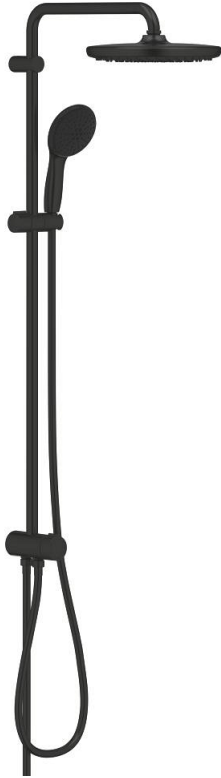

26 979 243 1 TEMPESTA SYSTEM 250 FLEX SUIHKUJÄRJESTELMÄ VAIHTIMELLA SEINÄASENNUKSEEN

TUOTESELOSTE (1/2)

- Colour: matte black
- Sisältää:
 - Vaakasuora 390 mm suihkuvarsi, säädettävissä ennen asennusta
 - Vaihdin käsissuihkun, kattosuihkun ja kattosuihkun Eco -asetuksen välillä
 - head shower Tempesta 250
 - Kaksi suihkutustapaa : Rain, SmartRain
 - maximum flow rate (at 3 bar): 7.5 l/min
 - head shower with black rear cover
 - Varustettu pallonivelellä, kiertokulma $\pm 10^\circ$
 - hand shower Tempesta 110 (26 912)
 - 2 suihkukuviota: Rain, Jet
 - maximum flow rate (at 3 bar): 6.9 l/min
 - Säädettävä korkeus käsissuihkulle liukuelementin avulla
 - Vaihtimen ja yläkiinnikkeen väli: 920 mm
 - shower hose Relexaflex 1500 mm 1/2" x 1/2"
 - shower hose Relexaflex 500 mm
 - Joustava asennus: liitääntä vesihanaan / seinäliitoksen 500 mm luihkuletkun 1/2" kierteellä
- GROHE EcoJoy-teknologia pienempään vedenkulutukseen ja täydelliseen suihkuun
- GROHE SmartSwitch - kierrä ohjainta helposti nauttiaksesi haluamastasi suihkuvaihtoehdosta.
- GROHE DreamSpray -teknologia saa veden virtaamaan tasaisesti kaikista suuttimista
- ShockProof-silikonirengas ehkäisee vauriot suihkun pudotessa
- GROHE SpeedClean-kalkinpoistojärjestelmä
- Inner WaterGuide - eristys suojaa pinnan kuumenemiselta
- Yhteensopiva suorälämmittimen kanssa jossa on vähintään 18 kW/h
- maximum flow rate (at 3 bar): 7.5 l/min
- minimum flow rate 5 l/min.
- Vähimmäispaine 1,0 baaria

Pure Freude
an Wasser

26 979 243 1 TEMPESTA SYSTEM 250 FLEX SUIHKUJÄRJESTELMÄ VAIHTIMELLA SEINÄASENNUKSEEN

TUOTESELOSTE (2/2)

- Professional Edition