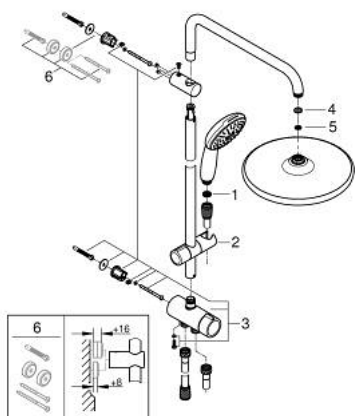

26 980 001 TEMPESTA SYSTEM 250 FLEX SUIHKUJÄRJESTELMÄ VAIHTIMELLA SEINÄASENNUKSEEN

TUOTESELOSTE (1/2)

- Colour: chrome
- Sisältää:
 - Vaakasuora 390 mm suihkuvarsi, säädettävissä ennen asennusta
 - Vaihdin käsisuihkun, kattosuihkun ja kattosuihkun Eco -asetuksen välillä
 - head shower Tempesta 250 (26 666)
 - Kaksi suihkutustapaa : Rain, SmartRain
 - maximum flow rate (at 3 bar): 7.9 l/min
 - Pääsuihku valkoisella yläpinnalla
 - Varustettu pallonivelellä, kiertokulma $\pm 10^\circ$
 - hand shower Tempesta 110 (28 419)
 - Suihkutustapaa: Rain, Jet, Massage
 - maximum flow rate (at 3 bar): 7.4 l/min
 - Säädettävä korkeus käsisuihkulle liukuelementin avulla
 - Etäisyys vaihtimen ja yläkiinnikkeen välillä: 620 mm
 - Relaxflex shower hose 1500 mm (28 151)
 - Relaxflex shower hose 1250 mm (28 150)
 - Joustava asennus: liitintä hanaan / seinäliitintään 1250 mm suihkuletkun 1/2" kierteellä
 - maximum flow rate system (at 3 bar): 7.9 l/min
 - GROHE EcoJoy-teknologia pienempään vedenkulutukseen ja täydelliseen suihkuun
 - GROHE SmartSwitch - kierrä ohjainta helposti nauttiaksesi haluamastasi suihkuvaihtoehdosta.
 - GROHE DreamSpray -teknologia saa veden virtaamaan tasaisesti kaikista suuttimista
 - ShockProof-silikonirengas ehkäisee vauriot suihkun pudotessa
 - GROHE LongLife viimeistely
 - GROHE SpeedClean-kalkinpoistojärjestelmä
 - Inner WaterGuide - eristys suojaa pinnan kuumenemiselta
 - Yhteensopiva suoralämmittimen kanssa jossa on vähintään 18 kW/h
 - minimum flow rate 5 l/min.
 - Vähimmäispaine 1,0 baaria

VARAOSAT, marraskuuta 2021 – now

1: Poistovesikaivo (Tilausno. 0700200M)

2: Liukuosa (Tilausno. 48609000)

3: Vaihdin (Tilausno. 48338000)

4: Kuitutiiviste Ø 18,5 x Ø 12 x 2 (Tilausno. 0138900M)

5: Poistovesikaivo (Tilausno. 48007000)