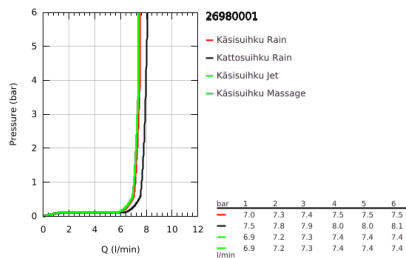

26 980 001 TEMPESTA SYSTEM 250 FLEX SUIHKUJÄRJESTELMÄ VAIHTIMELLA SEINÄASENNUKSEEN

TUOTESELOSTE (1/2)

- Colour: chrome
- Sisältää:
 - Vaakasuora 390 mm suihkuvarsi, säädettävissä ennen asennusta
 - Vaihdin käsisuihkun, kattosuihkun ja kattosuihkun Eco -asetuksen välillä
 - head shower Tempesta 250 (26 666)
 - Kaksi suihkutustapaa : Rain, SmartRain
 - maximum flow rate (at 3 bar): 7.9 l/min
 - Pääsuihku valkoisella yläpinnalla
 - Varustettu pallonivelellä, kiertokulma $\pm 10^\circ$
 - hand shower Tempesta 110 (28 419)
 - Suihkutustapaa: Rain, Jet, Massage
 - maximum flow rate (at 3 bar): 7.4 l/min
 - Säädettävä korkeus käsisuihkulle liukuelementin avulla
 - Etäisyys vaihtimen ja yläkiinnikkeen välillä: 620 mm
 - Relaxflex shower hose 1500 mm (28 151)
 - Relaxflex shower hose 1250 mm (28 150)
 - Joustava asennus: liitintä hanaan / seinäliitintään 1250 mm suihkuletkun 1/2" kierteellä
 - maximum flow rate system (at 3 bar): 7.9 l/min
 - GROHE EcoJoy-teknologia pienempään vedenkulutukseen ja täydelliseen suihkuun
 - GROHE SmartSwitch - kierrä ohjainta helposti nauttiaksesi haluamastasi suihkuvaihtoehdosta.
 - GROHE DreamSpray -teknologia saa veden virtaamaan tasaisesti kaikista suuttimista
 - ShockProof-silikonirengas ehkäisee vauriot suihkun pudotessa
 - GROHE LongLife viimeistely
 - GROHE SpeedClean-kalkinpoistojärjestelmä
 - Inner WaterGuide - eristys suojaa pinnan kuumenemiselta
 - Yhteensopiva suoralämmittimen kanssa jossa on vähintään 18 kW/h
 - minimum flow rate 5 l/min.
 - Vähimmäispaine 1,0 baaria