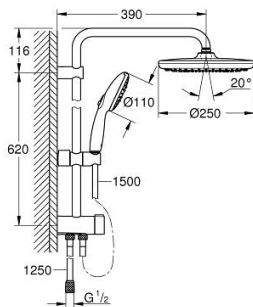

26 980 001 TEMPESTA SYSTEM 250 FLEX SUIHKUJÄRJESTELMÄ VAIHTIMELLA SEINÄASENNUKSEEN

TUOTESELOSTE (1/2)

- Colour: chrome
- Sisältää:
 - Vaakasuora 390 mm suihkuvarsi, säädettävissä ennen asennusta
 - Vaihdin käsisuihkun, kattosuihkun ja kattosuihkun Eco -asetuksen välillä
 - head shower Tempesta 250 (26 666)
 - Kaksi suihkutustapaa : Rain, SmartRain
 - maximum flow rate (at 3 bar): 7.9 l/min
 - Pääsuihku valkoisella yläpinnalla
 - Varustettu pallonivelellä, kiertokulma $\pm 10^\circ$
 - hand shower Tempesta 110 (28 419)
 - Suihkutustapaa: Rain, Jet, Massage
 - maximum flow rate (at 3 bar): 7.4 l/min
 - Säädettävä korkeus käsisuihkulle liukuelementin avulla
 - Etäisyys vaihtimen ja yläkiinnikkeen välillä: 620 mm
 - Relaxflex shower hose 1500 mm (28 151)
 - Relaxflex shower hose 1250 mm (28 150)
 - Joustava asennus: liitintä hanaan / seinäliitintään 1250 mm suihkuletkun 1/2" kierteellä
 - maximum flow rate system (at 3 bar): 7.9 l/min
 - GROHE EcoJoy-teknologia pienempään vedenkulutukseen ja täydelliseen suihkuun
 - GROHE SmartSwitch - kierrä ohjainta helposti nauttiaksesi haluamastasi suihkuvaihtoehdosta.
 - GROHE DreamSpray -teknologia saa veden virtaamaan tasaisesti kaikista suuttimista
 - ShockProof-silikonirengas ehkäisee vauriot suihkun pudotessa
 - GROHE LongLife viimeistely
 - GROHE SpeedClean-kalkinpoistojärjestelmä
 - Inner WaterGuide - eristys suojaa pinnan kuumenemiselta
 - Yhteensopiva suoralämmittimen kanssa jossa on vähintään 18 kW/h
 - minimum flow rate 5 l/min.
 - Vähimmäispaine 1,0 baaria

VARAOSAT, marraskuuta 2021 – now

1: Poistovesikaivo (Tilausno. 0700200M)

2: Liukuosa (Tilausno. 48609000)

3: Vaihdin (Tilausno. 48338000)

4: Kuitutiiviste Ø 18,5 x Ø 12 x 2 (Tilausno. 0138900M)

5: Poistovesikaivo (Tilausno. 48007000)