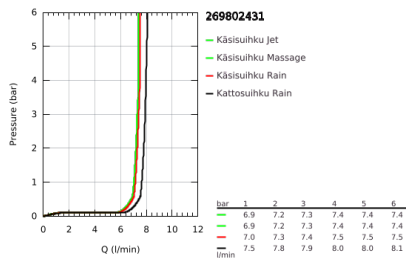

26 980 243 1 TEMPESTA SYSTEM 250 FLEX SUIHKUJÄRJESTELMÄ VAIHTIMELLA SEINÄASENNUKSEEN

TUOTESELOSTE (1/2)

- Colour: matte black
- Sisältää:
 - Vaakasuora 390 mm suihkuvarsi, säädettävissä ennen asennusta
 - Vaihdin käsisuihkun, kattosuihkun ja kattosuihkun Eco -asetuksen välillä
 - head shower Tempesta 250
 - Kaksi suihkutustapaa : Rain, SmartRain
 - maximum flow rate (at 3 bar): 7.9 l/min
 - head shower with black rear cover
 - Varustettu pallonivelellä, kiertokulma $\pm 10^\circ$
 - hand shower Tempesta 110
 - Suihkutustapaa: Rain, Jet, Massage
 - maximum flow rate (at 3 bar): 7.4 l/min
 - Säädettävä korkeus käsisuihkulle liukuelementin avulla
 - Etäisyys vaihtimen ja yläkiinnikkeen välillä: 620 mm
 - shower hose Relexaflex 1500 mm 1/2" x 1/2"
 - shower hose Relexaflex 1250 mm 1/2" x 1/2"
 - Joustava asennus: liitانتä hanaan / seinäliitانتään 1250 mm suihkuletkun 1/2" kierteellä
 - maximum flow rate system (at 3 bar): 7.9 l/min
 - GROHE EcoJoy-tekniologia pienempään vedenkulutukseen ja täydelliseen suihkuun
 - GROHE SmartSwitch - kierrä ohjainta helposti nauttiaksesi haluamastasi suihkuvaihtoehdosta.
 - GROHE DreamSpray -tekniologia saa veden virtaamaan tasaisesti kaikista suuttimista
 - ShockProof-silikonirengas ehkäisee vauriot suihkun pudotessa
 - GROHE SpeedClean-kalkinpoistojärjestelmä
 - Inner WaterGuide - eristys suojaa pinnan kuumentumiselta
 - Yhteensopiva suorälämmittimen kanssa jossa on vähintään 18 kW/h
 - minimum flow rate 5 l/min.
 - Vähimmäispaine 1,0 baaria