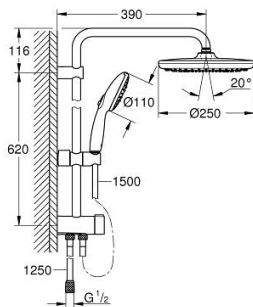

26 980 243 1 TEMPESTA SYSTEM 250 FLEX SUIHKUJÄRJESTELMÄ VAIHTIMELLA SEINÄASENNUKSEEN

TUOTESELOSTE (1/2)

- Colour: matte black
- Sisältää:
 - Vaakasuora 390 mm suihkuvarsi, säädettävissä ennen asennusta
 - Vaihdin käsisuihkun, kattosuihkun ja kattosuihkun Eco -asetuksen välillä
 - head shower Tempesta 250
 - Kaksi suihkutustapaa : Rain, SmartRain
 - maximum flow rate (at 3 bar): 7.9 l/min
 - head shower with black rear cover
 - Varustettu pallonivelellä, kiertokulma $\pm 10^\circ$
 - hand shower Tempesta 110
 - Suihkutustapaa: Rain, Jet, Massage
 - maximum flow rate (at 3 bar): 7.4 l/min
 - Säädettävä korkeus käsisuihkulle liukuelementin avulla
 - Etäisyys vaihtimen ja yläkiinnikkeen välillä: 620 mm
 - shower hose Relexaflex 1500 mm 1/2" x 1/2"
 - shower hose Relexaflex 1250 mm 1/2" x 1/2"
 - Joustava asennus: liitانتä hanaan / seinäliitانتään 1250 mm suihkuletkun 1/2" kierteellä
 - maximum flow rate system (at 3 bar): 7.9 l/min
 - GROHE EcoJoy-tekniologia pienempään vedenkulutukseen ja täydelliseen suihkuun
 - GROHE SmartSwitch - kierrä ohjainta helposti nauttiaksesi haluamastasi suihkuvaihtoehdosta.
 - GROHE DreamSpray -tekniologia saa veden virtaamaan tasaisesti kaikista suuttimista
 - ShockProof-silikonirengas ehkäisee vauriot suihkun pudotessa
 - GROHE SpeedClean-kalkinpoistojärjestelmä
 - Inner WaterGuide - eristys suojaa pinnan kuumentumiselta
 - Yhteensopiva suorälämmittimen kanssa jossa on vähintään 18 kW/h
 - minimum flow rate 5 l/min.
 - Vähimmäispaine 1,0 baaria