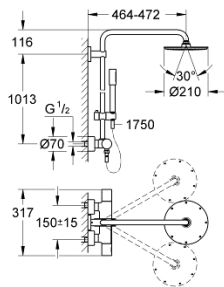

27 032 001 RAINSHOWER SYSTEM 210 SUIHKUJÄRJESTELMÄ TERMOSTAATILLA SEINÄASENNUKSEEN

TUOTESELOSTE

- Colour: chrome
- Sisältää:
- Vaakasuora kääntyvä 450 mm suihkuvarsi
- Termostaatti Aquadimmer vaihtimella.
- Mahdollistaa vaihdon tuotteeseen:
- Rainshower Cosmopolitan 210 metal head shower
- Varustettu palloniveellä
- Kääntökulma $\pm 15^\circ$
- metal stick hand shower
- Säädettävä korkeus käsisuihkulle liukuelementin avulla
- suihkuletku 1750 mm, metalli
- GROHE TurboStat kompakti patruuna vaha lämpöelementillä
- GROHE SafeStop lämpötilan rajoitus (38 °C)
- GROHE SafeStop Plus vaihtoehtoinen 43°C lämpötilarajoitin
- GROHE CoolTouch Ei palovammariskiä
- GROHE DreamSpray -teknologia saa veden virtaamaan tasaisesti kaikista suuttimista
- GROHE LongLife viimeistely
- GROHE SpeedClean-kalkinpoistojärjestelmä
- Inner WaterGuide - eristys suojaa pinnan kuumenemiselta
- Yhteensopiva suorälämmittimen kanssa jossa on vähintään 18 kW/h
- Minimivirtausnopeus 7 l/min.