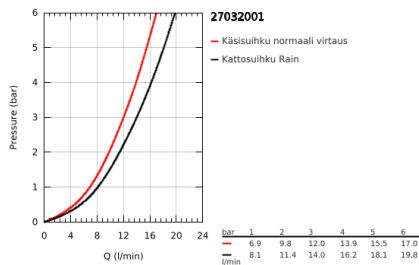

27 032 001 RAINSHOWER SYSTEM 210 SUIHKUJÄRJESTELMÄ TERMOSTAATILLA SEINÄASENNUKSEEN

TUOTESELOSTE

- Colour: chrome
- Sisältää:
- Vaakasuora kääntyvä 450 mm suihkuvarsi
- Termostaatti Aquadimmer vaihtimella.
- Mahdollistaa vaihdon tuotteeseen:
- Rainshower Cosmopolitan 210 metal head shower
- Varustettu palloniveellä
- Kääntökulma $\pm 15^\circ$
- metal stick hand shower
- Säädettävä korkeus käsisuihkulle liukuelementin avulla
- suihkuletku 1750 mm, metalli
- GROHE TurboStat kompakti patruuna vaha lämpöelementillä
- GROHE SafeStop lämpötilan rajoitus (38 °C)
- GROHE SafeStop Plus vaihtoehtoinen 43°C lämpötilarajoitin
- GROHE CoolTouch Ei palovammariskiä
- GROHE DreamSpray -teknologia saa veden virtaamaan tasaisesti kaikista suuttimista
- GROHE LongLife viimeistely
- GROHE SpeedClean-kalkinpoistojärjestelmä
- Inner WaterGuide - eristys suojaa pinnan kuumenemiselta
- Yhteensopiva suorälämmittimen kanssa jossa on vähintään 18 kW/h
- Minimivirtausnopeus 7 l/min.