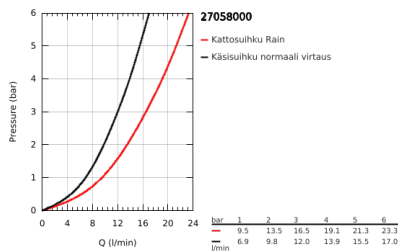

27 058 000 RAINSHOWER SYSTEM 210 SUIHKUJÄRJESTELMÄ VAIHTIMELLA SEINÄASENNUKSEEN

TUOTESELOSTE

- Colour: chrome
- Sisältää:
 - Vaakasuora kääntyvä 450 mm suihkuvarsi
 - Vaihdin katto- ja käsisuihkun välillä
 - Rainshower Cosmopolitan 210 metal head shower
 - maximum flow rate (at 3 bar): 16.5 l/min
 - Varustettu palloniveellä
 - Kääntökulma $\pm 15^\circ$
 - metal stick hand shower
 - maximum flow rate (at 3 bar): 12 l/min
 - Säädettävä korkeus käsisuihkuille liukuelementin avulla
 - suihkuletku 1750 mm, metalli
 - Vesikytkentä 800 mm suihkuletkun 1/2" kierteellä sekoittimeen/seinäliitimeen
 - maximum flow rate system (at 3 bar): 16.5 l/min
 - GROHE DreamSpray -teknologia saa veden virtaamaan tasaisesti kaikista suuttimista
 - GROHE LongLife viimeistely
 - GROHE SpeedClean-kalkinpoistojärjestelmä
 - Inner WaterGuide - eristys suojaa pinnan kuumenemiselta
 - Yhteensopiva suorälämmittimen kanssa jossa on vähintään 18 kW/h
 - minimum flow rate 5 l/min.
 - Vähimmäispaine 1,0 baaria
 - Käytettävissä 1,0-5,0 baarin virtauspaineella