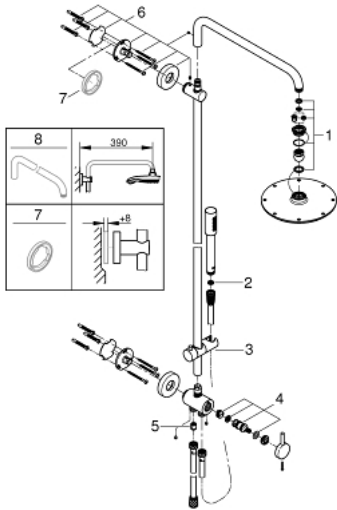

27 058 000 RAINSHOWER SYSTEM 210 SUIHKUJÄRJESTELMÄ VAIHTIMELLA SEINÄASENNUKSEEN

VARAOSAT, tammikuuta 2019 – now

1: Varaosasetti (Tilausno. 45933000)

2: Poistovesikaivo (Tilausno. 0700200M)

3: Liukuosa (Tilausno. 12140000)

4: Vaihtosarja kiertuventtiiliin (Tilausno. 45915000)

5: Yksisuuntaventtiili ½" (Tilausno. 08565000)

6: Suihkutangon pidike (Tilausno. 48279000)

7: Seinäkiinnikkeen korotuspala

(Tilausno. 27180000)*

8: Suihkuvarsi suihkujärjestelmiin (Tilausno. 14047000)*

* Erikoistarvikkeet