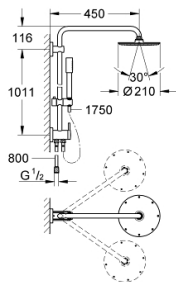

27 058 000 RAINSHOWER SYSTEM 210 SUIHKUJÄRJESTELMÄ VAIHTIMELLA SEINÄASENNUKSEEN

TUOTESELOSTE

- Colour: chrome
- Sisältää:
 - Vaakasuora kääntyvä 450 mm suihkuvarsi
 - Vaihdin katto- ja käsisuihkun välillä
 - Rainshower Cosmopolitan 210 metal head shower
 - maximum flow rate (at 3 bar): 16.5 l/min
 - Varustettu palloniveellä
 - Kääntökulma $\pm 15^\circ$
 - metal stick hand shower
 - maximum flow rate (at 3 bar): 12 l/min
 - Säädettävä korkeus käsisuihkuille liukuelementin avulla
 - suihkuletku 1750 mm, metalli
 - Vesikytkentä 800 mm suihkuletkun 1/2" kierteellä sekoittimeen/seinäliitimeen
 - maximum flow rate system (at 3 bar): 16.5 l/min
 - GROHE DreamSpray -teknologia saa veden virtaamaan tasaisesti kaikista suuttimista
 - GROHE LongLife viimeistely
 - GROHE SpeedClean-kalkinpoistojärjestelmä
 - Inner WaterGuide - eristys suojaa pinnan kuumenemiselta
 - Yhteensopiva suorälämmittimen kanssa jossa on vähintään 18 kW/h
 - minimum flow rate 5 l/min.
 - Vähimmäispaine 1,0 baaria
 - Käytettävissä 1,0-5,0 baarin virtauspaineella