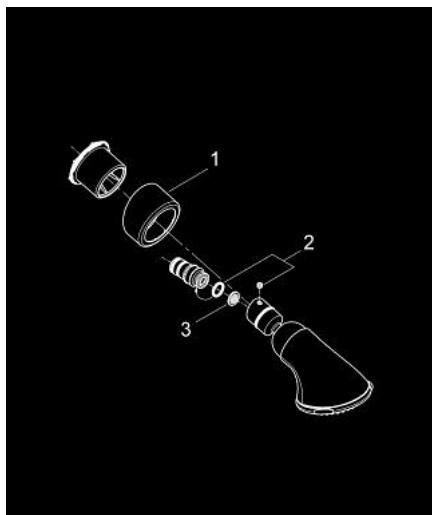

### TUOTESELOSTE

- Colour: chrome
- 5 suihkutustapaa: Normal, Jet, Rain, Massage, Champagne spray
- maximum flow rate (at 3 bar): 20 l/min
- pallonivel
- kulma riippuu asennuksesta
- liitäntäkierre, jossa esiasennettu tiivistys
- GROHE DreamSpray -teknologia saa veden virtaamaan tasaisesti kaikista suuttimista
- GROHE LongLife viimeistely
- GROHE SpeedClean-kalkinpoistojärjestelmä
- Inner WaterGuide -eristys suojaa pinnan kuumenemiselta
- minimum flow rate 7,5 l/min.
- Vähimmäispaine 1,0 baaria

27 062 000 **RELEXA 100 FIVE PÄÄSUIHKU 5 SUIHKUA**

**VARAOSAT**, joulukuuta 2005 – now

1: Täyttöputki (Tilausno. 45664000)

2: Kierresokka M6 x 6 (Tilausno. 45665000)

3: Poistovesikaivo (Tilausno. 0492200M)