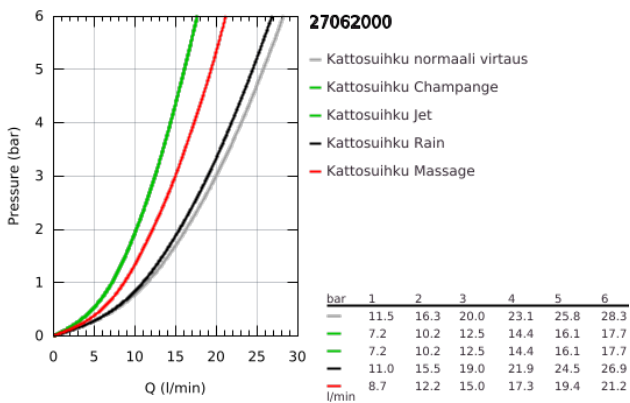

### TUOTESELOSTE

- Colour: chrome
- 5 suihkutustapaa: Normal, Jet, Rain, Massage, Champagne spray
- maximum flow rate (at 3 bar): 20 l/min
- pallonivel
- kulma riippuu asennuksesta
- liitäntäkierre, jossa esiasennettu tiivistys
- GROHE DreamSpray -teknologia saa veden virtaamaan tasaisesti kaikista suuttimista
- GROHE LongLife viimeistely
- GROHE SpeedClean-kalkinpoistojärjestelmä
- Inner WaterGuide -eristys suojaa pinnan kuumenemiselta
- minimum flow rate 7,5 l/min.
- Vähimmäispaine 1,0 baaria