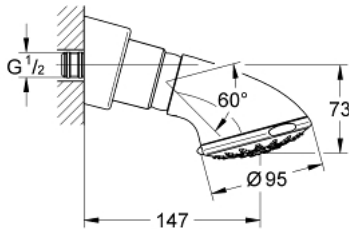

### TUOTESELOSTE

- Colour: chrome
- 5 suihkutustapaa: Normal, Jet, Rain, Massage, Champagne spray
- maximum flow rate (at 3 bar): 20 l/min
- pallonivel
- kulma riippuu asennuksesta
- liitäntäkierre, jossa esiasennettu tiivistys
- GROHE DreamSpray -teknologia saa veden virtaamaan tasaisesti kaikista suuttimista
- GROHE LongLife viimeistely
- GROHE SpeedClean-kalkinpoistojärjestelmä
- Inner WaterGuide -eristys suojaa pinnan kuumenemiselta
- minimum flow rate 7,5 l/min.
- Vähimmäispaine 1,0 baaria

27 062 000 **RELEXA 100 FIVE PÄÄSUIHKU 5 SUIHKUA**

**VARAOSAT**, joulukuuta 2005 – now

1: Täyttöputki (Tilausno. 45664000)

2: Kierresokka M6 x 6 (Tilausno. 45665000)

3: Poistovesikaivo (Tilausno. 0492200M)