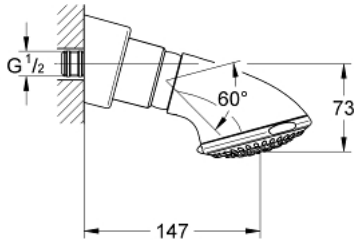

### TUOTESELOSTE

- Colour: chrome
- Suihkutustapaa: Normal, Jet, Rain
- pallonivel
- kulma riippuu asennuksesta
- liitäntäkierre, jossa esiasennettu tiivistys
- GROHE DreamSpray -teknologia saa veden virtaamaan tasaisesti kaikista suuttimista
- GROHE LongLife viimeistely
- GROHE SpeedClean-kalkinpoistojärjestelmä
- Inner WaterGuide - eristys suojaa pinnan kuumenemiselta
- minimum flow rate 5 l/min.
- Vähimmäispaine 1,0 baaria

## 27 065 000 RELEXA 100 TRIO SUIHKULAUTANEN, KOLME SUIHKUTUSTAPAA

**VARAOSAT**, joulukuuta 2005 – now

1: Täyttöputki (Tilausno. 45664000)

2: Kierresokka M6 x 6 (Tilausno. 45665000)

3: Poistovesikaivo (Tilausno. 0492200M)