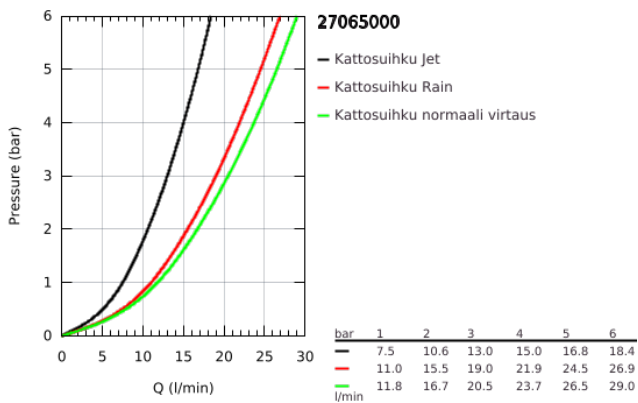

### TUOTESELOSTE

- Colour: chrome
- Suihkutustapaa: Normal, Jet, Rain
- pallonivel
- kulma riippuu asennuksesta
- liitäntäkierre, jossa esiasennettu tiivistys
- GROHE DreamSpray -teknologia saa veden virtaamaan tasaisesti kaikista suuttimista
- GROHE LongLife viimeistely
- GROHE SpeedClean-kalkinpoistojärjestelmä
- Inner WaterGuide - eristys suojaa pinnan kuumenemiselta
- minimum flow rate 5 l/min.
- Vähimmäispaine 1,0 baaria