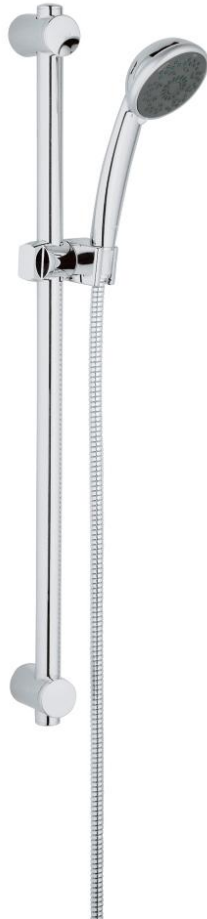

27 078 000 **VITALIO TREND 90 SUIHKUTANKOSARJA KOLMELLA SUIHKUTUSTAVALLA**

TUOTESELOSTE

- Colour: chrome
- Suihkutustapaa: Jet, Rain, Massage
- Sisältää:
 - käsisuihku (28 726 000)
 - suihkutanko, 700 mm (27 163)
 - suihkuletku 1.750 mm (28 742)
- GROHE LongLife viimeistely
- GROHE CoolTouch turvapinta
- GROHE FastFixation asennusjärjestelmä
- GROHE EcoJoy-teknologia pienempään vedenkulutukseen ja täydelliseen suihkuun

27 078 000 VITALIO TREND 90 SUIHKUTANKOSARJA KOLMELLA SUIHKUTUSTAVALLA

VARAOSAT, maaliskuuta 2006 – now

1: Käsisuihku kolmella suihkutustavalla (Tilausno. 28726000)

1.1: Poistovesikaivo (Tilausno. 0700200M)