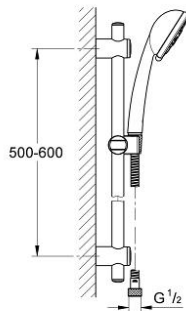

27 078 000 **VITALIO TREND 90 SUIHKUTANKOSARJA KOLMELLA SUIHKUTUSTAVALLA**

TUOTESELOSTE

- Colour: chrome
- Suihkutustapaa: Jet, Rain, Massage
- Sisältää:
 - käsisuihku (28 726 000)
 - suihkutanko, 700 mm (27 163)
 - suihkuletku 1.750 mm (28 742)
- GROHE LongLife viimeistely
- GROHE CoolTouch turvapinta
- GROHE FastFixation asennusjärjestelmä
- GROHE EcoJoy-teknologia pienempään vedenkulutukseen ja täydelliseen suihkuun

27 078 000 VITALIO TREND 90 SUIHKUTANKOSARJA KOLMELLA SUIHKUTUSTAVALLA

VARAOSAT, maaliskuuta 2006 – now

1: Käsisuihku kolmella suihkutustavalla (Tilausno. 28726000)

1.1: Poistovesikaivo (Tilausno. 0700200M)