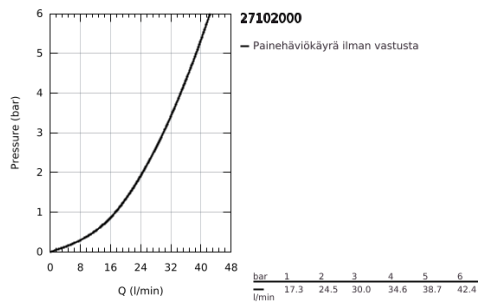

27 102 000 TRIGGER SPRAY SEINÄPIDIKESETTI 1 SUIHKU

TUOTESELOSTE

- Colour: chrome
- GROHE LongLife viimeistely

27 102 000 TRIGGER SPRAY SEINÄPIDIKESETTI 1 SUIHKU

VARAOSAT, tammikuuta 1998 – now

1: Seinäkoukku (Tilausno. 28798000)