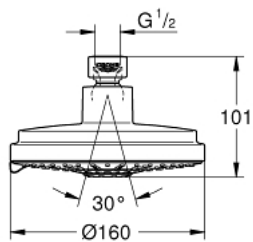

27 134 000 RAINSHOWER COSMOPOLITAN 160 PÄÄSUIHKU NELJÄLLÄ SUIHKUTUSTAVALLA

TUOTESELOSTE

- Colour: chrome
- Suihkutustapaa: Rain, Jet, Pure, Champagne spray
- maximum flow rate (at 3 bar): 11.5 l/min
- Ø 160 mm
- pallonivel, jonka kiertokulma $\pm 15^\circ$
- Liitäntäkierre 1/2"
- GROHE DreamSpray -tekniologia saa veden virtaamaan tasaisesti kaikista suuttimista
- GROHE LongLife viimeistely
- GROHE SpeedClean-kalkinpoistojärjestelmä
- Soveltuu läpivirtauslämmittimelle
- Käytettävissä min. 0,5 baarin virtauspaineella
- the head shower is suitable for minimum flow rate of 7,5 l/min and a maximum of 25 l/min(DIN EN 1112). Minimum pressure > 1 bar,maximum 5 bar (DIN EN 1112).
- recommended for use with Rainshower shower arms

27 134 000 RAINSHOWER COSMOPOLITAN 160 PÄÄSUIHKU NELJÄLLÄ SUIHKUTUSTAVALLA

VARAOSAT, heinäkuuta 2006 – now

1: Kuitutiiviste Ø 18,5 x Ø 12 x 2 (Tilausno. 0138900M)

2: Poistovesikaivo (Tilausno. 0676800M)