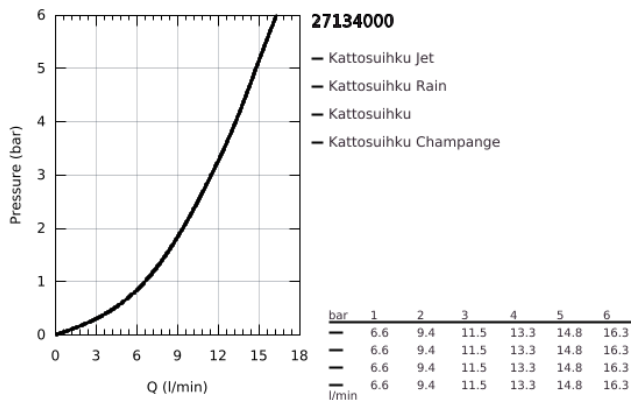

27 134 000 RAINSHOWER COSMOPOLITAN 160 PÄÄSUIHKU NELJÄLLÄ SUIHKUTUSTAVALLA

TUOTESELOSTE

- Colour: chrome
- Suihkutustapaa: Rain, Jet, Pure, Champagne spray
- maximum flow rate (at 3 bar): 11.5 l/min
- Ø 160 mm
- pallonivel, jonka kiertokulma $\pm 15^\circ$
- Liitäntäkierre 1/2"
- GROHE DreamSpray -tekniologia saa veden virtaamaan tasaisesti kaikista suuttimista
- GROHE LongLife viimeistely
- GROHE SpeedClean-kalkinpoistojärjestelmä
- Soveltuu läpivirtauslämmittimelle
- Käytettävissä min. 0,5 baarin virtauspaineella
- the head shower is suitable for minimum flow rate of 7,5 l/min and a maximum of 25 l/min(DIN EN 1112). Minimum pressure > 1 bar,maximum 5 bar (DIN EN 1112).
- recommended for use with Rainshower shower arms

27 134 000 RAINSHOWER COSMOPOLITAN 160 PÄÄSUIHKU NELJÄLLÄ SUIHKUTUSTAVALLA

VARAOSAT, heinäkuuta 2006 – now

1: Kuitutiiviste Ø 18,5 x Ø 12 x 2 (Tilausno. 0138900M)

2: Poistovesikaivo (Tilausno. 0676800M)