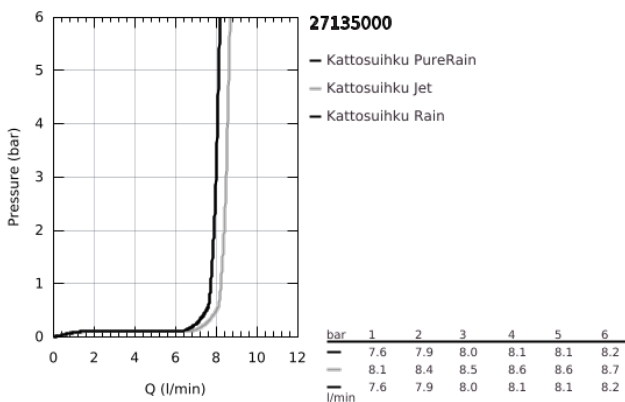

27 135 000 RAINSHOWER COSMOPOLITAN 160 PÄÄSUIHKU NELJÄLLÄ SUIHKUTUSTAVALLA

TUOTESELOSTE

- Colour: chrome
- Suihkutustapaa: Rain, Jet, Pure, Champagne spray
- max. virtaama (3 bar): 8.5 l/min
- Ø 160 mm
- ball joint with turning ankle 15° ± 15°
- GROHE EcoJoy-teknologia pienempään vedenkulutukseen ja täydelliseen suihkuun
- GROHE SpeedClean-kalkinpoistojärjestelmä
- Soveltuu läpivirtauslämmittimelle
- Käytettävissä min. 0,5 baarin virtauspaineella
- The head shower is suitable for minimum flow rate of 7,5l/min and a maximum of 9,5l/min(ASME A112.18.1M). Minimum pressure > 1 bar,maximum 6 bar (ASME A112.18.1M).
- recommended for use with Rainshower shower arms

27 135 000 RAINSHOWER COSMOPOLITAN 160 PÄÄSUIHKU NELJÄLLÄ SUIHKUTUSTAVALLA

VARAOSAT, heinäkuuta 2006 – now

1: Kuitutiiviste Ø 18,5 x Ø 12 x 2 (Tilausno. 0138900M)

2: Poistovesikaivo (Tilausno. 0676800M)