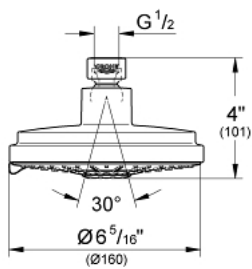

27 135 000 RAINSHOWER COSMOPOLITAN 160 PÄÄSUIHKU NELJÄLLÄ SUIHKUTUSTAVALLA

TUOTESELOSTE

- Colour: chrome
- Suihkutustapaa: Rain, Jet, Pure, Champagne spray
- max. virtaama (3 bar): 8.5 l/min
- Ø 160 mm
- ball joint with turning ankle 15° ± 15°
- GROHE EcoJoy-teknologia pienempään vedenkulutukseen ja täydelliseen suihkuun
- GROHE SpeedClean-kalkinpoistojärjestelmä
- Soveltuu läpivirtauslämmittimelle
- Käytettävissä min. 0,5 baarin virtauspaineella
- The head shower is suitable for minimum flow rate of 7,5l/min and a maximum of 9,5l/min(ASME A112.18.1M). Minimum pressure > 1 bar,maximum 6 bar (ASME A112.18.1M).
- recommended for use with Rainshower shower arms

27 135 000 RAINSHOWER COSMOPOLITAN 160 PÄÄSUIHKU NELJÄLLÄ SUIHKUTUSTAVALLA

VARAOSAT, heinäkuuta 2006 – now

1: Kuitutiiviste Ø 18,5 x Ø 12 x 2 (Tilausno. 0138900M)

2: Poistovesikaivo (Tilausno. 0676800M)