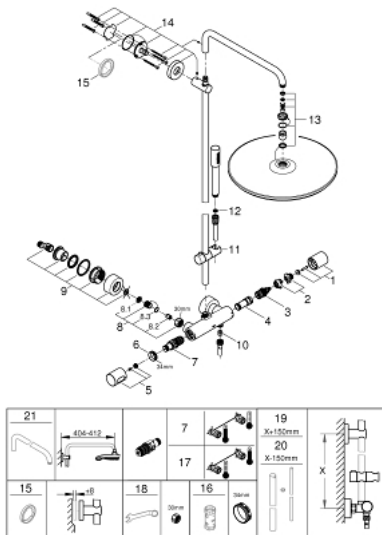

27 174 001 RAINSHOWER SYSTEM 400 SUIHKUJÄRJESTELMÄ TERMOSTAATILLA SEINÄASENNUKSEEN

VARAOSAT, toukokuuta 2016 – now

- 1: Aquadimmer-kahva (Tilausno. 47804000)
- 2: Seis (Tilausno. 47723000)
- 3: Aquadimmer (Tilausno. 47364000)
- 4: Veden virtaus (Tilausno. 47887000)
- 5: Lämpötilansäätökahva (Tilausno. 47811000)
- 6: Asennusrenkas (Tilausno. 47743000)
- 7: Thermostatic compact cartridge 1/2" (Tilausno. 47439000)
- 8: Yksisuuntaventtiili 1/2" (Tilausno. 47189000)
- 8.1: Roskasiivilä (Tilausno. 0726400M)
- 8.2: Yksisuuntaventtiili 1/2" (Tilausno. 08565000)
- 8.3: O-renkas Ø 17 x Ø 2 (Tilausno. 0305500M)
- 9: Epäkeskoliitin (Tilausno. 12693000)
- 10: Yksisuuntaventtiili 1/2" (Tilausno. 08565000)
- 11: Liukuosa (Tilausno. 12140000)
- 12: Poistovesikaivo (Tilausno. 0700200M)
- 13: Varaosasetti (Tilausno. 45933000)
- 14: Suihkutangon pidike (Tilausno. 48279000)
- 15: Seinäkiinnikkeen korotuspala

(Tilausno. 27180000)*

- 16: Holkkiavain (Tilausno. 19332000)*
- 17: GROHE TurboStat cartridge 1/2" (Tilausno. 47175000)*
- 18: Erikoiskiristin (Tilausno. 19377000)*
- 19: Suihkujärjestelmän putki jälkiasennukseen (Tilausno. 48053000)*
- 20: Suihkujärjestelmän putki jälkiasennukseen (Tilausno. 48054000)*
- 21: Suihkuvarsi suihkujärjestelmiin (Tilausno. 14047000)*

* Erikoistarvikkeet