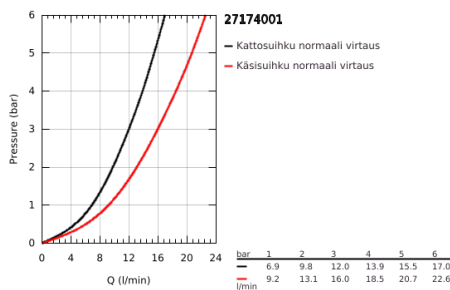

### TUOTESELOSTE

- Colour: chrome
- Sisältää:
  - Vaakasuora kääntyvä 450 mm suihkuvarsi
  - Termostaatti Aquadimmer vaihtimella.
  - Mahdollistaa vaihdon tuotteeseen:
    - Yläsuihku Rainshower Cosmopolitan 400
- maximum flow rate (at 3 bar): 12 l/min
- materiaali: metalli
- Varustettu pallonivelellä, kääntökulma  $\pm 20^\circ$
- metal stick hand shower
- maximum flow rate (at 3 bar): 16 l/min
- Säädettävä korkeus käsisisuihkulle liukuelementin avulla
- suihkuletku 1750 mm, metalli
- maximum flow rate system (at 3 bar): 16 l/min
- GROHE TurboStat kompakti patruuna vaha lämpöelementillä
- GROHE SafeStop lämpötilan rajoitus (38 °C)
- GROHE SafeStop Plus vaihtoehtoinen 43°C lämpötilarajoitin
- GROHE CoolTouch
- GROHE DreamSpray -teknologia saa veden virtaamaan tasaisesti kaikista suuttimista
- GROHE LongLife viimeistely
- GROHE SpeedClean-kalkinpoistojärjestelmä
- Inner WaterGuide - eristys suojaa pinnan kuumenemiselta
- Yhteensopiva suorälämmittimen kanssa jossa on vähintään 18 kW/h
- minimum flow rate 5 l/min.