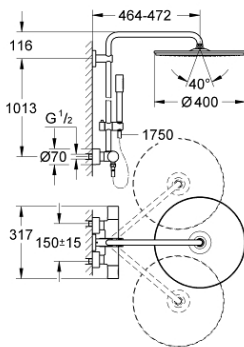

### TUOTESELOSTE

- Colour: chrome
- Sisältää:
  - Vaakasuora kääntyvä 450 mm suihkuvarsi
  - Termostaatti Aquadimmer vaihtimella.
  - Mahdollistaa vaihdon tuotteeseen:
    - Yläsuihku Rainshower Cosmopolitan 400
- maximum flow rate (at 3 bar): 12 l/min
- materiaali: metalli
- Varustettu pallonivelellä, kääntökulma  $\pm 20^\circ$
- metal stick hand shower
- maximum flow rate (at 3 bar): 16 l/min
- Säädettävä korkeus käsisisuihkulle liukuelementin avulla
- suihkuletku 1750 mm, metalli
- maximum flow rate system (at 3 bar): 16 l/min
- GROHE TurboStat kompakti patruuna vaha lämpöelementillä
- GROHE SafeStop lämpötilan rajoitus (38 °C)
- GROHE SafeStop Plus vaihtoehtoinen 43°C lämpötilarajoitin
- GROHE CoolTouch
- GROHE DreamSpray -teknologia saa veden virtaamaan tasaisesti kaikista suuttimista
- GROHE LongLife viimeistely
- GROHE SpeedClean-kalkinpoistojärjestelmä
- Inner WaterGuide - eristys suojaa pinnan kuumenemiselta
- Yhteensopiva suorälämmittimen kanssa jossa on vähintään 18 kW/h
- minimum flow rate 5 l/min.

(Tilausno. 27180000)\*

- 16: Holkkiavain (Tilausno. 19332000)\*
- 17: GROHE TurboStat cartridge 1/2" (Tilausno. 47175000)\*
- 18: Erikoiskiristin (Tilausno. 19377000)\*
- 19: Suihkujärjestelmän putki jälkiasennukseen (Tilausno. 48053000)\*
- 20: Suihkujärjestelmän putki jälkiasennukseen (Tilausno. 48054000)\*
- 21: Suihkuvarsi suihkujärjestelmiin (Tilausno. 14047000)\*