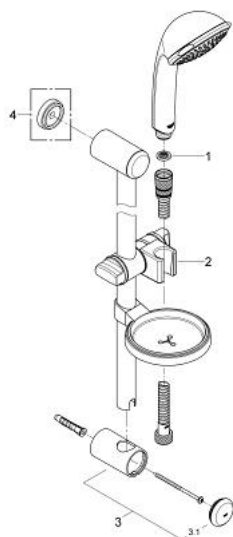

27 209 000 **RELEXA 100 TRIO SUIHKUTANKOSARJA KOLMELLA SUIHKUTUSTAVALLA**

TUOTESELOSTE

- Colour: chrome
- Suihkutustapaa: Normal, Jet, Rain
- Sisältää:
 - käsisuihku Relexa Trio (28 793 000)
 - shower rail 600 mm
 - Rotaflex TwistStop suihkuletku 1.750 mm 1/2" x 1/2" (28 410)
 - GROHE LongLife viimeistely
 - TwistStop estää suihkuletkun kiertymisen

27 209 000 **RELEXA 100 TRIO SUIHKUTANKOSARJA KOLMELLA SUIHKUTUSTAVALLA**

VARAOSAT, lokakuuta 2007 – now

1: Poistovesikaivo (Tilausno. 0700200M)

2: Liukuosa (Tilausno. 65380000)

3: Suihkutangon pidike (Tilausno. 45362000)

3.1: Huuhtelupainike (Tilausno. 45363000)

4: Seinäkiinnikkeen korotuspala

(Tilausno. 45406000)*

* Erikoistarvikkeet