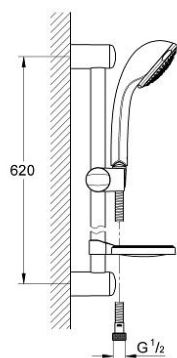

27 209 000 **RELEXA 100 TRIO SUIHKUTANKOSARJA KOLMELLA SUIHKUTUSTAVALLA**

TUOTESELOSTE

- Colour: chrome
- Suihkutustapaa: Normal, Jet, Rain
- Sisältää:
 - käsisuihku Relexa Trio (28 793 000)
 - shower rail 600 mm
 - Rotaflex TwistStop suihkuletku 1.750 mm 1/2" x 1/2" (28 410)
 - GROHE LongLife viimeistely
 - TwistStop estää suihkuletkun kiertymisen

27 209 000 **RELEXA 100 TRIO SUIHKUTANKOSARJA KOLMELLA SUIHKUTUSTAVALLA**

VARAOSAT, lokakuuta 2007 – now

1: Poistovesikaivo (Tilausno. 0700200M)

2: Liukuosa (Tilausno. 65380000)

3: Suihkutangon pidike (Tilausno. 45362000)