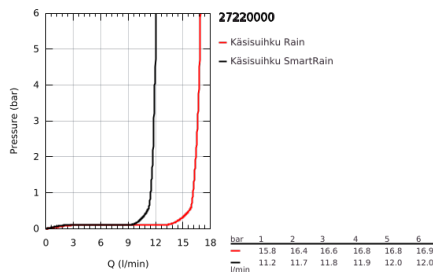

27 220 000 EUPHORIA 110 DUO KÄSISUIHKU KAHELLA SUIHKUTUSTAVALLA

TUOTESELOSTE

- Colour: chrome
- Suihkutustapaa: Rain, SmartRain
- maximum flow rate (at 3 bar): 16.6 l/min
- GROHE DreamSpray -teknologia saa veden virtaamaan tasaisesti kaikista suuttimista
- GROHE SprayDimmer (Portaaton virtauksen pienennys)
- GROHE LongLife viimeistely
- GROHE SpeedClean-kalkinpoistojärjestelmä
- Inner WaterGuide - eristys suojaa pinnan kuumenemiselta
- Universaali kiinnitysjärjestelmä, sopii tavallisiin suihkuletkeihin
- Soveltuu läpivirtauslämmittimelle