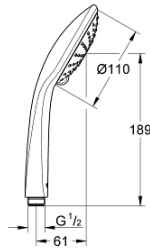

27 220 000 EUPHORIA 110 DUO KÄSISUIHKU KAHELLA SUIHKUTUSTAVALLA

TUOTESELOSTE

- Colour: chrome
- Suihkutustapaa: Rain, SmartRain
- maximum flow rate (at 3 bar): 16.6 l/min
- GROHE DreamSpray -teknologia saa veden virtaamaan tasaisesti kaikista suuttimista
- GROHE SprayDimmer (Portaaton virtauksen pienennys)
- GROHE LongLife viimeistely
- GROHE SpeedClean-kalkinpoistojärjestelmä
- Inner WaterGuide - eristys suojaa pinnan kuumenemiselta
- Universaali kiinnitysjärjestelmä, sopii tavallisiin suihkuletkeihin
- Soveltuu läpivirtauslämmittimelle

Pure Freude
an Wasser

27 220 000 EUPHORIA 110 DUO KÄSISUIHKU KAHELLA SUIHKUTUSTAVALLA

VARAOSAT, tammikuuta 1900 – now

1: Poistovesikaivo (Tilausno. 0700200M)