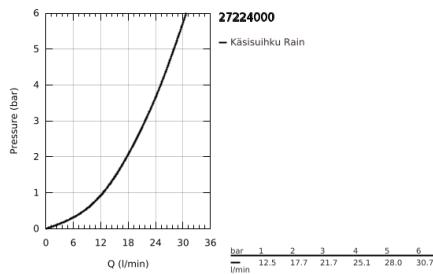

## 27 224 000 EUPHORIA 110 MONO KÄSISUIHKU 1 SUIHKUTUSTAPA

### TUOTESELOSTE

- Colour: chrome
- Suihkukuvio: Rain
- maximum flow rate (at 3 bar): 21.7 l/min
- GROHE DreamSpray -teknologia saa veden virtaamaan tasaisesti kaikista suuttimista
- GROHE LongLife viimeistely
- GROHE SpeedClean-kalkinpoistojärjestelmä
- Inner WaterGuide - eristys suojaa pinnan kuumenemiselta
- Universaali kiinnitysjärjestelmä, sopii tavallisiin suihkuletkuihin
- Soveltuu läpivirtauslämmittimelle
- Vähimmäispaine 1,0 baaria