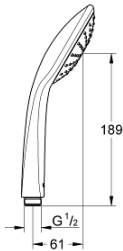

## 27 224 000 EUPHORIA 110 MONO KÄSISUIHKU 1 SUIHKUTUSTAPA

### TUOTESELOSTE

- Colour: chrome
- Suihkukuvio: Rain
- maximum flow rate (at 3 bar): 21.7 l/min
- GROHE DreamSpray -teknologia saa veden virtaamaan tasaisesti kaikista suuttimista
- GROHE LongLife viimeistely
- GROHE SpeedClean-kalkinpoistojärjestelmä
- Inner WaterGuide - eristys suojaa pinnan kuumenemiselta
- Universaali kiinnitysjärjestelmä, sopii tavallisiin suihkuletkuihin
- Soveltuu läpivirtauslämmittimelle
- Vähimmäispaine 1,0 baaria