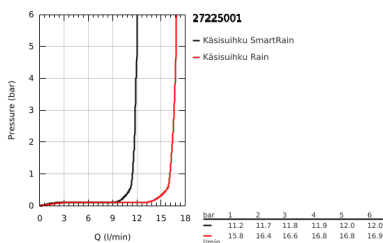

### TUOTESELOSTE

- Colour: chrome
- Sisältää:
  - käsisuihku Duo (27 220 000)
  - maximum flow rate (at 3 bar): 16.6 l/min
  - suihkutanko 900 mm (27 500)
  - Silverflex suihkuletku 1750 mm 1/2" x 1/2" (28 388)
  - GROHE EasyReach -hylly (27 596)
  - GROHE DreamSpray -teknologia saa veden virtaamaan tasaisesti kaikista suuttimista
  - GROHE SprayDimmer (Portaaton virtauksen pienennys)
  - GROHE LongLife viimeistely
  - Flexible Installation - (säädettävä yläkiinnike olemassa oleviin porausreikiin)
  - GROHE SpeedClean-kalkinpoistojärjestelmä
  - Inner WaterGuide -eristys suojaa pinnan kuumenemiselta
  - TwistStop estää suihkuletkun kiertymisen
  - Soveltuu läpivirtauslämmittimelle
  - Vähimmäispaine 1,0 baaria