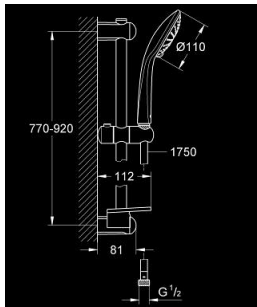

## 27 225 001 EUPHORIA 110 DUO SUIHKUTANKOSARJA KAHELLE SUIHKUTUSTAVALLA

### TUOTESELOSTE

- Colour: chrome
- Sisältää:
  - käsisuihku Duo (27 220 000)
  - maximum flow rate (at 3 bar): 16.6 l/min
  - suihkutanko 900 mm (27 500)
  - Silverflex suihkuletku 1750 mm 1/2" x 1/2" (28 388)
  - GROHE EasyReach -hylly (27 596)
  - GROHE DreamSpray -teknologia saa veden virtaamaan tasaisesti kaikista suuttimista
  - GROHE SprayDimmer (Portaaton virtauksen pienennys)
  - GROHE LongLife viimeistely
  - Flexible Installation - (säädettävä yläkiinnike olemassa oleviin porausreikiin)
  - GROHE SpeedClean-kalkinpoistojärjestelmä
  - Inner WaterGuide -eristys suojaa pinnan kuumenemiselta
  - TwistStop estää suihkuletkun kiertymisen
  - Soveltuu läpivirtauslämmittimelle
  - Vähimmäispaine 1,0 baaria

27 225 001 **EUPHORIA 110 DUO SUIHKUTANKOSARJA KAHELLA SUIHKUTUSTAVALLA**

**VARAOSAT**, syyskuuta 2010 – now

- 1: Suihkutangon pidike (Tilausnro. 48098000)
- 2: Liukuosa (Tilausnro. 48099000)
- 3: Suihkutangon pidike (Tilausnro. 48100000)
- 4: Poistovesikaivo (Tilausnro. 0700200M)