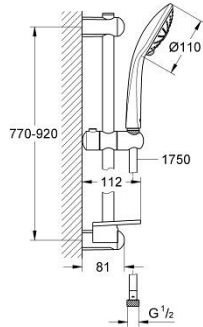

27 226 AL1 EUPHORIA 110 MASSAGE SUIHKUTANKOSARJA KOLMELLA SUIHKUTUSTAVALLA

TUOTESELOSTE

- Colour: Brushed Hard Graphite
- Sisältää:
 - käsisuihku Massage (27 221)
 - maximum flow rate (at 3 bar): 16.6 l/min
 - suihkutanko 900 mm (27 500)
 - Silverflex suihkuletku 1750 mm 1/2" x 1/2" (28 388)
 - GROHE EasyReach -hylly (27 596)
 - GROHE DreamSpray -teknologia saa veden virtaamaan tasaisesti kaikista suuttimista
 - GROHE LongLife -viimeistely
 - GROHE SprayDimmer (Portaaton virtauksen pienennys)
 - Flexible Installation - (säädettyvä yläkiinnike olemassa oleviin porausreikiin)
 - GROHE SpeedClean-kalkinpoistojärjestelmä
 - Inner WaterGuide - eristys suojaa pinnan kuumenemiselta
 - TwistStop estää suihkuletkun kiertymisen
- Soveltuu läpivirtauslämmittimelle