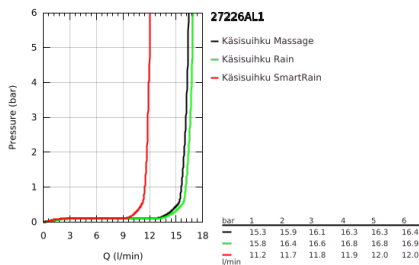

27 226 AL1 EUPHORIA 110 MASSAGE SUIHKUTANKOSARJA KOLMELLA SUIHKUTUSTAVALLA

TUOTESELOSTE

- Colour: Brushed Hard Graphite
- Sisältää:
 - käsisuihku Massage (27 221)
 - maximum flow rate (at 3 bar): 16.6 l/min
 - suihkutanko 900 mm (27 500)
 - Silverflex suihkuletku 1750 mm 1/2" x 1/2" (28 388)
 - GROHE EasyReach -hylly (27 596)
 - GROHE DreamSpray -teknologia saa veden virtaamaan tasaisesti kaikista suuttimista
 - GROHE LongLife -viimeistely
 - GROHE SprayDimmer (Portaaton virtauksen pienennys)
 - Flexible Installation - (säädettyvä yläkiinnike olemassa oleviin porausreikiin)
 - GROHE SpeedClean-kalkinpoistojärjestelmä
 - Inner WaterGuide - eristys suojaa pinnan kuumenemiselta
 - TwistStop estää suihkuletkun kiertymisen
- Soveltuu läpivirtauslämmittimelle