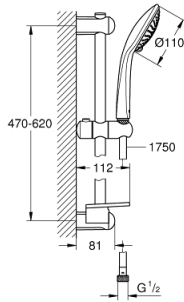

### TUOTESELOSTE

- Colour: chrome
- Sisältää:
- käsisuihku Champagne (27 222)
- maximum flow rate (at 3 bar): 17 l/min
- suihkutanko, 600 mm (27 499)
- Silverflex suihkuletku 1750 mm 1/2" x 1/2" (28 388)
- GROHE EasyReach -hylly (27 596)
- GROHE SprayDimmer (Portaaton virtauksen pienennys)
- GROHE DreamSpray -teknologia saa veden virtaamaan tasaisesti kaikista suuttimista
- GROHE LongLife viimeistely
- Flexible Installation - (säädettyvä yläkiinnike olemassa oleviin porausreikiin)
- GROHE SpeedClean-kalkinpoistojärjestelmä
- Inner WaterGuide - eristys suojaa pinnan kuumenemiselta
- TwistStop estää suihkuletkun kiertymisen
- Soveltuu läpivirtauslämmittimelle
- Vähimmäispaine 1,0 baaria