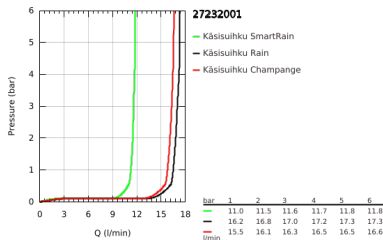

### TUOTESELOSTE

- Colour: chrome
- Sisältää:
- käsisuihku Champagne (27 222)
- maximum flow rate (at 3 bar): 17 l/min
- suihkutanko, 600 mm (27 499)
- Silverflex suihkuletku 1750 mm 1/2" x 1/2" (28 388)
- GROHE EasyReach -hylly (27 596)
- GROHE SprayDimmer (Portaaton virtauksen pienennys)
- GROHE DreamSpray -teknologia saa veden virtaamaan tasaisesti kaikista suuttimista
- GROHE LongLife viimeistely
- Flexible Installation - (säädettyvä yläkiinnike olemassa oleviin porausreikiin)
- GROHE SpeedClean-kalkinpoistojärjestelmä
- Inner WaterGuide - eristys suojaa pinnan kuumenemiselta
- TwistStop estää suihkuletkun kiertymisen
- Soveltuu läpivirtauslämmittimelle
- Vähimmäispaine 1,0 baaria