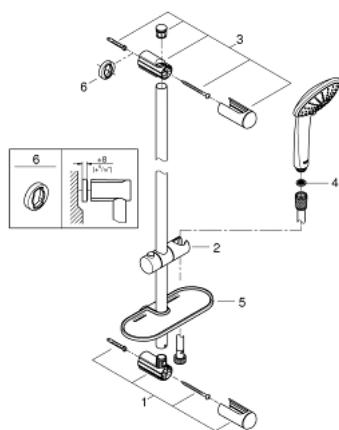

27 232 001 EUPHORIA 110 CHAMPAGNE SUIHKUTANKOSARJA KOLMELLA SUIHKUTUSTAVALLA

VARAOSAT, heinäkuuta 2020 – now

- 1: Suihkutangon pidike (Tilausno. 48098000)
- 2: Liukuosa (Tilausno. 48099000)
- 3: Suihkutangon pidike (Tilausno. 48100000)
- 4: Poistovesikaivo (Tilausno. 0700200M)
- 5: GROHE EasyReach -hylly (Tilausno. 27596000)
- 6: Seinäkiinnikkeen korotuspala

(Tilausno. 48051000)*

* Erikoistarvikkeet