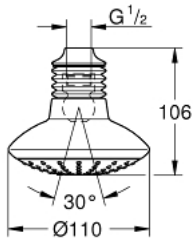

### TUOTESELOSTE

- Colour: chrome
- Suihkukuvio: Rain
- maximum flow rate (at 1 bar): 31 l/min
- Liitäntäkierre 1/2"
- bellows
- GROHE DreamSpray -teknologia saa veden virtaamaan tasaisesti kaikista suuttimista
- GROHE LongLife viimeistely
- GROHE SpeedClean-kalkinpoistojärjestelmä
- Soveltuu läpivirtauslämmittimelle