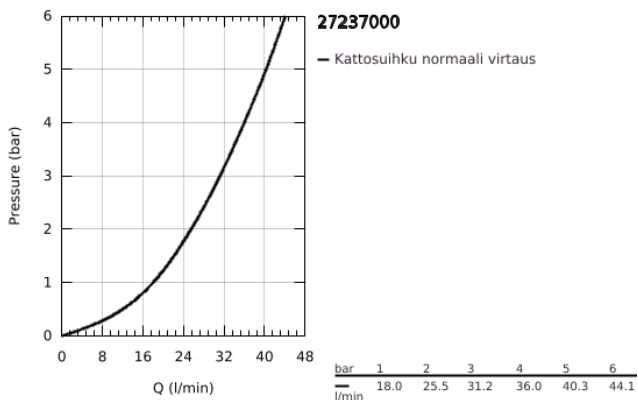

## 27 237 000 EUPHORIA 110 MONO KATTOSUIHKU YHDELLÄ SUIHKUTUSTAVALLA

### TUOTESELOSTE

- Colour: chrome
- Suihkukuvio: Rain
- maximum flow rate (at 1 bar): 31 l/min
- Liitäntäkierre 1/2"
- bellows
- GROHE DreamSpray -teknologia saa veden virtaamaan tasaisesti kaikista suuttimista
- GROHE LongLife viimeistely
- GROHE SpeedClean-kalkinpoistojärjestelmä
- Soveltuu läpivirtauslämmittimelle