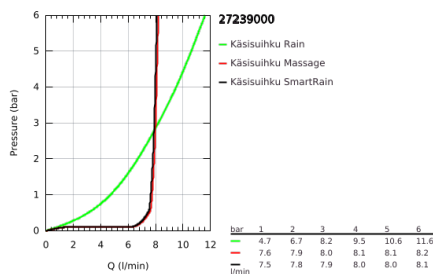

## 27 239 000 EUPHORIA 110 MASSAGE KÄSISUIHKU KOLMELLA SUIHKUTUSTAVALLA

### TUOTESELOSTE

- Colour: chrome
- Suihkutustapaa: Rain, Massage, SmartRain
- maximum flow rate (at 3 bar): 8.2 l/min
- GROHE EcoJoy-teknologia pienempään vedenkulutukseen ja täydelliseen suihkuun
- GROHE DreamSpray -teknologia saa veden virtaamaan tasaisesti kaikista suuttimista
- GROHE SprayDimmer (Portaaton virtauksen pienennys)
- GROHE LongLife viimeistely
- GROHE SpeedClean-kalkinpoistojärjestelmä
- Inner WaterGuide -eristys suojaa pinnan kuumenemiselta
- Universaali kiinnitysjärjestelmä, sopii tavallisiin suihkuletkuihin
- Soveltuu läpivirtauslämmittimelle
- Vähimmäispaine 1,0 baaria