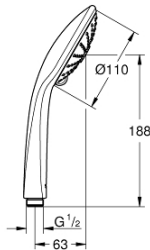

### TUOTESELOSTE

- Colour: chrome
- Suihkutustapaa: Rain, Massage, SmartRain
- maximum flow rate (at 3 bar): 8.2 l/min
- GROHE EcoJoy-teknologia pienempään vedenkulutukseen ja täydelliseen suihkuun
- GROHE DreamSpray -teknologia saa veden virtaamaan tasaisesti kaikista suuttimista
- GROHE SprayDimmer (Portaaton virtauksen pienennys)
- GROHE LongLife viimeistely
- GROHE SpeedClean-kalkinpoistojärjestelmä
- Inner WaterGuide -eristys suojaa pinnan kuumenemiselta
- Universaali kiinnitysjärjestelmä, sopii tavallisiin suihkuletkuihin
- Soveltuu läpivirtauslämmittimelle
- Vähimmäispaine 1,0 baaria