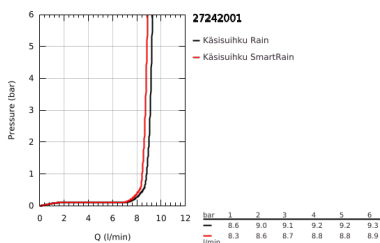

27 242 001 EUPHORIA 110 DUO SUIHKUTANKOSARJA KAHELLE SUIHKUTUSTAVALLA

TUOTESELOSTE

- Colour: chrome
- Sisältää:
 - käsisuihku Euphoria 110 Duo (27 238)
 - maximum flow rate (at 3 bar): 9.1 l/min
 - suihkutanko, 600 mm (27 499)
 - Silverflex suihkuletku 1750 mm 1/2" x 1/2" (28 388)
 - GROHE EasyReach -hylly (27 596)
 - GROHE EcoJoy-teknologia pienempään vedenkulutukseen ja täydelliseen suihkuun
 - GROHE DreamSpray -teknologia saa veden virtaamaan tasaisesti kaikista suuttimista
 - GROHE SprayDimmer (Portaaton virtauksen pienennys)
 - GROHE LongLife viimeistely
 - Flexible Installation - (säädettävä yläkiinnike olemassa oleviin porausreikiin)
 - GROHE SpeedClean-kalkinpoistojärjestelmä
 - Inner WaterGuide - eristys suojaa pinnan kuumenemiselta
 - TwistStop estää suihkuletkun kiertymisen
 - Soveltuu läpivirtauslämmittimelle
 - Vähimmäispaine 1,0 baaria