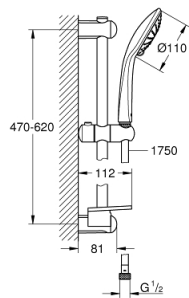

27 242 001 EUPHORIA 110 DUO SUIHKUTANKOSARJA KAHELLE SUIHKUTUSTAVALLA

TUOTESELOSTE

- Colour: chrome
- Sisältää:
 - käsisuihku Euphoria 110 Duo (27 238)
 - maximum flow rate (at 3 bar): 9.1 l/min
 - suihkutanko, 600 mm (27 499)
 - Silverflex suihkuletku 1750 mm 1/2" x 1/2" (28 388)
 - GROHE EasyReach -hylly (27 596)
 - GROHE EcoJoy-teknologia pienempään vedenkulutukseen ja täydelliseen suihkuun
 - GROHE DreamSpray -teknologia saa veden virtaamaan tasaisesti kaikista suuttimista
 - GROHE SprayDimmer (Portaaton virtauksen pienennys)
 - GROHE LongLife viimeistely
 - Flexible Installation - (säädettävä yläkiinnike olemassa oleviin porausreikiin)
 - GROHE SpeedClean-kalkinpoistojärjestelmä
 - Inner WaterGuide - eristys suojaa pinnan kuumenemiselta
 - TwistStop estää suihkuletkun kiertymisen
 - Soveltuu läpivirtauslämmittimelle
 - Vähimmäispaine 1,0 baaria

27 242 001 **EUPHORIA 110 DUO SUIHKUTANKOSARJA KAHDELLA SUIHKUTUSTAVALLA**

VARAOSAT, syyskuuta 2010 – now

- 1: Suihkutangon pidike (Tilausnro. 48098000)
- 2: Liukuosa (Tilausnro. 48099000)
- 3: Suihkutangon pidike (Tilausnro. 48100000)
- 4: Poistovesikaivo (Tilausnro. 0700200M)