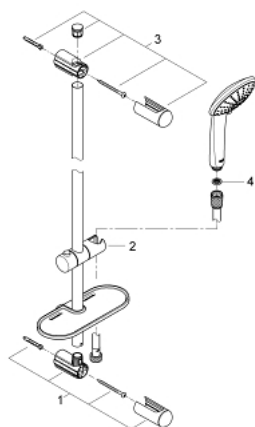

27 243 001 EUPHORIA 110 MASSAGE SUIHKUTANKOSARJA KOLMELLA SUIHKUTUSTAVALLA

TUOTESELOSTE

- Colour: chrome
- Sisältää:
 - käsisuihku Massage (27 239)
 - maximum flow rate (at 3 bar): 8.2 l/min
 - suihkutanko, 600 mm (27 499)
 - Silverflex suihkuletku 1750 mm 1/2" x 1/2" (28 388)
 - GROHE EasyReach -hylly (27 596)
 - GROHE EcoJoy-teknologia pienempään vedenkulutukseen ja täydelliseen suihkuun
 - GROHE DreamSpray -teknologia saa veden virtaamaan tasaisesti kaikista suuttimista
 - GROHE SprayDimmer (Portaaton virtauksen pienennys)
 - GROHE LongLife viimeistely
 - Flexible Installation - (säädettävä yläkiinnike olemassa oleviin porausreikiin)
 - GROHE SpeedClean-kalkinpoistojärjestelmä
 - Inner WaterGuide - eristys suojaa pinnan kuumenemiselta
 - TwistStop estää suihkuletkun kiertymistä
 - Soveltuu läpivirtauslämmittimelle
 - Vähimmäispaine 1,0 baaria

27 243 001 EUPHORIA 110 MASSAGE SUIHKUTANKOSARJA KOLMELLA SUIHKUTUSTAVALLA

VARAOSAT, syyskuuta 2010 – now

1: Suihkutangon pidike (Tilausno. 48098000)

2: Liukuosa (Tilausno. 48099000)

3: Suihkutangon pidike (Tilausno. 48100000)