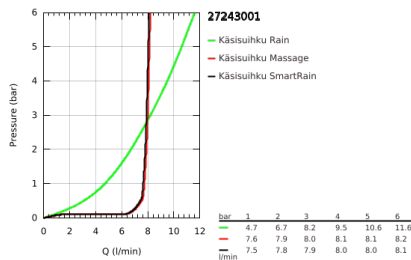

27 243 001 EUPHORIA 110 MASSAGE SUIHKUTANKOSARJA KOLMELLA SUIHKUTUSTAVALLA

TUOTESELOSTE

- Colour: chrome
- Sisältää:
 - käsisuihku Massage (27 239)
 - maximum flow rate (at 3 bar): 8.2 l/min
 - suihkutanko, 600 mm (27 499)
 - Silverflex suihkuletku 1750 mm 1/2" x 1/2" (28 388)
 - GROHE EasyReach -hylly (27 596)
 - GROHE EcoJoy-teknologia pienempään vedenkulutukseen ja täydelliseen suihkuun
 - GROHE DreamSpray -teknologia saa veden virtaamaan tasaisesti kaikista suuttimista
 - GROHE SprayDimmer (Portaaton virtauksen pienennys)
 - GROHE LongLife viimeistely
 - Flexible Installation - (säädettävä yläkiinnike olemassa oleviin porausreikiin)
 - GROHE SpeedClean-kalkinpoistojärjestelmä
 - Inner WaterGuide - eristys suojaa pinnan kuumenemiselta
 - TwistStop estää suihkuletkun kiertymistä
 - Soveltuu läpivirtauslämmittimelle
 - Vähimmäispaine 1,0 baaria