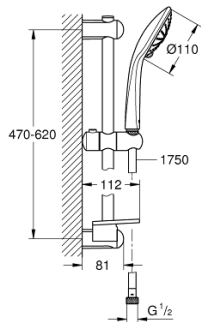

27 243 001 EUPHORIA 110 MASSAGE SUIHKUTANKOSARJA KOLMELLA SUIHKUTUSTAVALLA

TUOTESELOSTE

- Colour: chrome
- Sisältää:
 - käsisuihku Massage (27 239)
 - maximum flow rate (at 3 bar): 8.2 l/min
 - suihkutanko, 600 mm (27 499)
 - Silverflex suihkuletku 1750 mm 1/2" x 1/2" (28 388)
 - GROHE EasyReach -hylly (27 596)
 - GROHE EcoJoy-teknologia pienempään vedenkulutukseen ja täydelliseen suihkuun
 - GROHE DreamSpray -teknologia saa veden virtaamaan tasaisesti kaikista suuttimista
 - GROHE SprayDimmer (Portaaton virtauksen pienennys)
 - GROHE LongLife viimeistely
 - Flexible Installation - (säädettävä yläkiinnike olemassa oleviin porausreikiin)
 - GROHE SpeedClean-kalkinpoistojärjestelmä
 - Inner WaterGuide - eristys suojaa pinnan kuumenemiselta
 - TwistStop estää suihkuletkun kiertymistä
 - Soveltuu läpivirtauslämmittimelle
 - Vähimmäispaine 1,0 baaria

27 243 001 EUPHORIA 110 MASSAGE SUIHKUTANKOSARJA KOLMELLA SUIHKUTUSTAVALLA

VARAOSAT, syyskuuta 2010 – now

1: Suihkutangon pidike (Tilausno. 48098000)

2: Liukuosa (Tilausno. 48099000)

3: Suihkutangon pidike (Tilausno. 48100000)