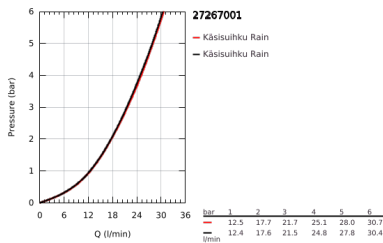

27 267 001 EUPHORIA 110 MONO SUIHKUTANKOSARJA YHDellä SUIHKUTUSTAVALLA

TUOTESELOSTE

- Colour: chrome
- Sisältää:
- käsisuihku Mono (27 265 000)
- maximum flow rate (at 3 bar): 21.7 l/min
- suihkutanko 900 mm (27 500)
- Silverflex suihkuletku 1750 mm 1/2" x 1/2" (28 388)
- GROHE EasyReach -hylly (27 596)
- GROHE DreamSpray -teknologia saa veden virtaamaan tasaisesti kaikista suuttimista
- GROHE LongLife viimeistely
- Flexible Installation - (säädettävä yläkiinnike olemassa oleviin porausreikiin)
- GROHE SpeedClean-kalkinpoistojärjestelmä
- Inner WaterGuide - eristys suojaa pinnan kuumenemiselta
- TwistStop estää suihkuletkun kiertymisen
- Soveltuu läpivirtauslämmittimelle
- Vähimmäispaine 1,0 baaria