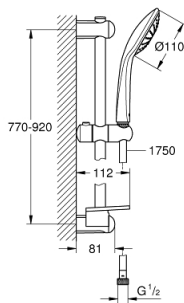

27 267 001 EUPHORIA 110 MONO SUIHKUTANKOSARJA YHDellä SUIHKUTUSTAVALLA

TUOTESELOSTE

- Colour: chrome
- Sisältää:
- käsisuihku Mono (27 265 000)
- maximum flow rate (at 3 bar): 21.7 l/min
- suihkutanko 900 mm (27 500)
- Silverflex suihkuletku 1750 mm 1/2" x 1/2" (28 388)
- GROHE EasyReach -hylly (27 596)
- GROHE DreamSpray -teknologia saa veden virtaamaan tasaisesti kaikista suuttimista
- GROHE LongLife viimeistely
- Flexible Installation - (säädettävä yläkiinnike olemassa oleviin porausreikiin)
- GROHE SpeedClean-kalkinpoistojärjestelmä
- Inner WaterGuide - eristys suojaa pinnan kuumenemiselta
- TwistStop estää suihkuletkun kiertymisen
- Soveltuu läpivirtauslämmittimelle
- Vähimmäispaine 1,0 baaria

27 267 001 **EUPHORIA 110 MONO SUIHKUTANKOSARJA YHDELLÄ SUIHKUTUSTAVALLA**

VARAOSAT, syyskuuta 2010 – now

- 1: Suihkutangon pidike (Tilausnro. 48098000)
- 2: Liukuosa (Tilausnro. 48099000)
- 3: Suihkutangon pidike (Tilausnro. 48100000)
- 4: Poistovesikaivo (Tilausnro. 0700200M)