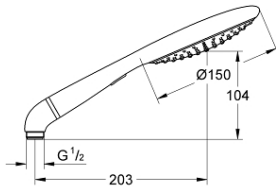

27 272 000 RAINSHOWER SOLO 150 KÄSISUIHKU KAHELLA SUIHKUTUSTAVALLA

TUOTESELOSTE

- Colour: chrome
- Suihkutustapaa: Rain, SmartRain
- Eco function (Reduction of flow rate)
- elbow adapter for the combination of hand showers with shower sets
- GROHE EcoJoy-teknologia pienempään vedenkulutukseen ja täydelliseen suihkuun
- GROHE DreamSpray -teknologia saa veden virtaamaan tasaisesti kaikista suuttimista
- GROHE LongLife viimeistely
- GROHE SpeedClean-kalkinpoistojärjestelmä
- Inner WaterGuide -eristys suojaa pinnan kuumenemiselta
- Universaali kiinnitysjärjestelmä, sopii tavallisiin suihkuletkeihin
- Soveltuu läpivirtauslämmittimelle