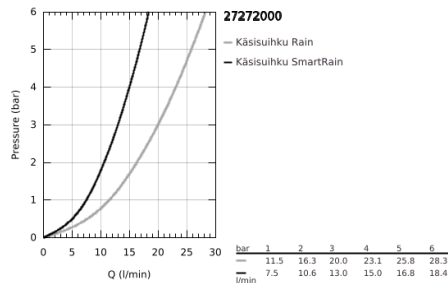

27 272 000 RAINSHOWER SOLO 150 KÄSISUIHKU KAHELLA SUIHKUTUSTAVALLA

TUOTESELOSTE

- Colour: chrome
- Suihkutustapaa: Rain, SmartRain
- Eco function (Reduction of flow rate)
- elbow adapter for the combination of hand showers with shower sets
- GROHE EcoJoy-teknologia pienempään vedenkulutukseen ja täydelliseen suihkuun
- GROHE DreamSpray -teknologia saa veden virtaamaan tasaisesti kaikista suuttimista
- GROHE LongLife viimeistely
- GROHE SpeedClean-kalkinpoistojärjestelmä
- Inner WaterGuide -eristys suojaa pinnan kuumenemiselta
- Universaali kiinnitysjärjestelmä, sopii tavallisiin suihkuletkeihin
- Soveltuu läpivirtauslämmittimelle