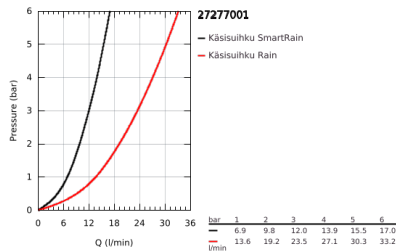

27 277 001 RAINSHOWER ICON 150 SUIHKUTANKOSARJA KAHDELLA SUIHKUTUSTAVALLA

TUOTESELOSTE

- Colour: chrome
- Sisältää:
- käsisuihku Icon (27 276 000)
- suihkutanko, 900 mm (28 819)
- Metallisilla seinäpidikkeillä
- Silverflex suihkuletku 1750 mm 1/2" x 1/2" (28 388)
- elbow adapter for the combination of hand showers with shower sets
- GROHE DreamSpray -teknologia saa veden virtaamaan tasaisesti kaikista suuttimista
- GROHE LongLife viimeistely
- GROHE FastFixation Plus adjustable distance between brackets for adaption to existing drilling holes
- GROHE SpeedClean-kalkinpoistojärjestelmä
- Inner WaterGuide - eristys suojaa pinnan kuumenemiselta
- TwistStop estää suihkuletkun kiertymisen
- Soveltuu läpivirtauslämmittimelle