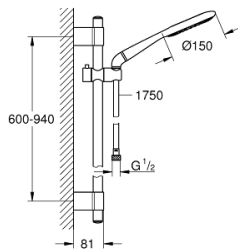

27 277 001 RAINSHOWER ICON 150 SUIHKUTANKOSARJA KAHDELLA SUIHKUTUSTAVALLA

TUOTESELOSTE

- Colour: chrome
- Sisältää:
- käsisuihku Icon (27 276 000)
- suihkutanko, 900 mm (28 819)
- Metallisilla seinäpidikkeillä
- Silverflex suihkuletku 1750 mm 1/2" x 1/2" (28 388)
- elbow adapter for the combination of hand showers with shower sets
- GROHE DreamSpray -teknologia saa veden virtaamaan tasaisesti kaikista suuttimista
- GROHE LongLife viimeistely
- GROHE FastFixation Plus adjustable distance between brackets for adaption to existing drilling holes
- GROHE SpeedClean-kalkinpoistojärjestelmä
- Inner WaterGuide - eristys suojaa pinnan kuumenemiselta
- TwistStop estää suihkuletkun kiertymisen
- Soveltuu läpivirtauslämmittimelle

27 277 001 RAINSHOWER ICON 150 SUIHKUTANKOSARJA KAHDELLA SUIHKUTUSTAVALLA

VARAOSAT, marraskuuta 2021 – now

- 1: Huuhtelupainike (Tilausnro. 45922000)
- 2: Liukuosa (Tilausnro. 48177000)
- 3: Suihkutangon pidike (Tilausnro. 48333000)
- 4: Poistovesikaivo (Tilausnro. 0700200M)
- 5: Seinäkiinnikkeen korotuspala