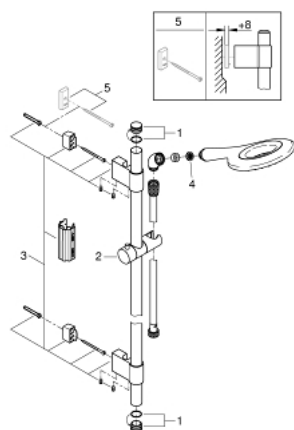

27 277 001 RAINSHOWER ICON 150 SUIHKUTANKOSARJA KAHDELLA SUIHKUTUSTAVALLA

TUOTESELOSTE

- Colour: chrome
- Sisältää:
- käsisuihku Icon (27 276 000)
- suihkutanko, 900 mm (28 819)
- Metallisilla seinäpidikkeillä
- Silverflex suihkuletku 1750 mm 1/2" x 1/2" (28 388)
- elbow adapter for the combination of hand showers with shower sets
- GROHE DreamSpray -teknologia saa veden virtaamaan tasaisesti kaikista suuttimista
- GROHE LongLife viimeistely
- GROHE FastFixation Plus adjustable distance between brackets for adaption to existing drilling holes
- GROHE SpeedClean-kalkinpoistojärjestelmä
- Inner WaterGuide - eristys suojaa pinnan kuumenemiselta
- TwistStop estää suihkuletkun kiertymisen
- Soveltuu läpivirtauslämmittimelle

27 277 001 RAINSHOWER ICON 150 SUIHKUTANKOSARJA KAHDELLA SUIHKUTUSTAVALLA

VARAOSAT, marraskuuta 2021 – now

- 1: Huuhtelupainike (Tilausnro. 45922000)
- 2: Liukuosa (Tilausnro. 48177000)
- 3: Suihkutangon pidike (Tilausnro. 48333000)
- 4: Poistovesikaivo (Tilausnro. 0700200M)
- 5: Seinäkiinnikkeen korotuspala