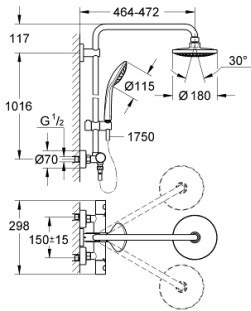

27 296 001 EUPHORIA SYSTEM 180 SUIHKUJÄRJESTELMÄ TERMOSTAATILLA SEINÄASENNUKSEEN

TUOTESELOSTE

- Colour: chrome
- Sisältää:
 - Vaakasuora kääntyvä 450 mm suihkuvarsi
 - Termostaatti Aquadimmer vaihtimella.
 - Mahdollistaa vaihdon tuotteeseen:
 - Yläsuihku Euphoria Cosmopolitan 180(27 491 000)
 - Suihkukuvio: Rain
 - maximum flow rate (at 3 bar): 15.5 l/min
 - Varustettu palloniveellä
 - Kääntökulma ± 15°
 - Euphoria 110 Massage (27 221 000) käsisuihku
 - maximum flow rate (at 3 bar): 11.5 l/min
 - Säädettävä korkeus käsisuihkulle liukuelementin avulla
 - Silverflex suihkuletku 1750 mm 1/2" x 1/2" (28 388)
 - GROHE TurboStat kompakti patruuna vaha lämpöelementillä
 - GROHE SafeStop lämpötilan rajoitus (38 °C)
 - GROHE SafeStop Plus vaihtoehtoinen 43°C lämpötilarajoin
 - GROHE DreamSpray -teknologia saa veden virtaamaan tasaisesti kaikista suuttimista
 - GROHE LongLife viimeistely
 - GROHE SpeedClean-kalkinpoistojärjestelmä
 - Inner WaterGuide - eristys suojaa pinnan kuumenemiselta
 - TwistStop estää suihkuletkun kiertymisen
 - Yhteensopiva suorälämmittimen kanssa jossa on vähintään 18 kW/h
 - Minimivirtausnopeus 7 l/min.
 - Valinnainen lisäosa: GROHE EasyReach saippuateline (26 362 LN0), ostettavana erikseen