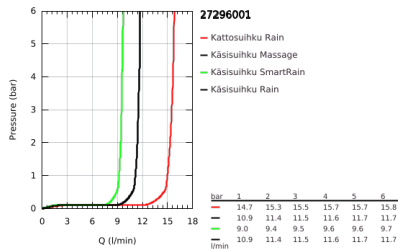

27 296 001 EUPHORIA SYSTEM 180 SUIHKUJÄRJESTELMÄ TERMOSTAATILLA SEINÄASENNUKSEEN

TUOTESELOSTE

- Colour: chrome
- Sisältää:
 - Vaakasuora kääntyvä 450 mm suihkuvarsi
 - Termostaatti Aquadimmer vaihtimella.
 - Mahdollistaa vaihdon tuotteeseen:
 - Yläsuihku Euphoria Cosmopolitan 180(27 491 000)
 - Suihkukuvio: Rain
 - maximum flow rate (at 3 bar): 15.5 l/min
 - Varustettu palloniveellä
 - Kääntökulma ± 15°
 - Euphoria 110 Massage (27 221 000) käsisuihku
 - maximum flow rate (at 3 bar): 11.5 l/min
 - Säädettävä korkeus käsisuihkulle liukuelementin avulla
 - Silverflex suihkuletku 1750 mm 1/2" x 1/2" (28 388)
 - GROHE TurboStat kompakti patruuna vaha lämpöelementillä
 - GROHE SafeStop lämpötilan rajoitus (38 °C)
 - GROHE SafeStop Plus vaihtoehtoinen 43°C lämpötilarajoin
 - GROHE DreamSpray -teknologia saa veden virtaamaan tasaisesti kaikista suuttimista
 - GROHE LongLife viimeistely
 - GROHE SpeedClean-kalkinpoistojärjestelmä
 - Inner WaterGuide - eristys suojaa pinnan kuumenemiselta
 - TwistStop estää suihkuletkun kiertymisen
 - Yhteensopiva suorälämmittimen kanssa jossa on vähintään 18 kW/h
 - Minimivirtausnopeus 7 l/min.
 - Valinnainen lisäosa: GROHE EasyReach saippuateline (26 362 LN0), ostettavana erikseen