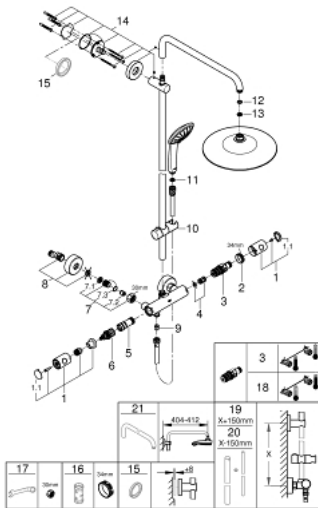

27 296 002 EUPHORIA SYSTEM 260 DUSCHSYSTEM MIT THERMOSTATBATTERIE FÜR DIE WANDMONTAGE

ERSATZTEILE, Oktober 2016 – jetzt

- 1: Metallgriff 1/2" (Bestell-Nr. 47984000)
- 1.1: Abdeckkappe (Bestell-Nr. 6458500M)
- 2: Befestigungsring (Bestell-Nr. 47743000)
- 3: Thermostat-Kompaktkartusche 1/2" (Bestell-Nr. 47439000)
- 4: Schalldämpfer (Bestell-Nr. 47398000)
- 5: Wasserführung (Bestell-Nr. 47751000)
- 6: Aquadimmer (Bestell-Nr. 12433000)
- 7: Rückflussverhinderer (Bestell-Nr. 47189000)
- 7.1: Schmutzfangsieb (Bestell-Nr. 0726400M)
- 7.2: Rückflussverhinderer (Bestell-Nr. 08565000)
- 7.3: O-Ring Ø17 x Ø2 (Bestell-Nr. 0305500M)
- 8: S-Anschluss (Bestell-Nr. 12662000)
- 9: Rückflussverhinderer (Bestell-Nr. 08565000)
- 10: Gleitelement (Bestell-Nr. 12140000)
- 11: Sieb (Bestell-Nr. 0700200M)
- 12: Dichtung Ø18,5 x Ø12 x 2 (Bestell-Nr. 0138900M)
- 13: Sieb (Bestell-Nr. 48007000)
- 14: Brausestangenhalter (Bestell-Nr. 48279000)
- 15: Ausgleichsscheibe (Bestell-Nr. 27180000)*
- 16: Steckschlüssel (Bestell-Nr. 19332000)*
- 17: Spezialschlüssel (Bestell-Nr. 19377000)*
- 18: GROHE TurboStat Kartusche 1/2" (Bestell-Nr. 47175000)*
- 19: Ersatzrohr für Duschsysteme (Bestell-Nr. 48053000)*
- 20: Ersatzrohr für Duschsysteme (Bestell-Nr. 48054000)*
- 21: Brausearm für Duschsysteme (Bestell-Nr. 14047000)*

*Sonderzubehör