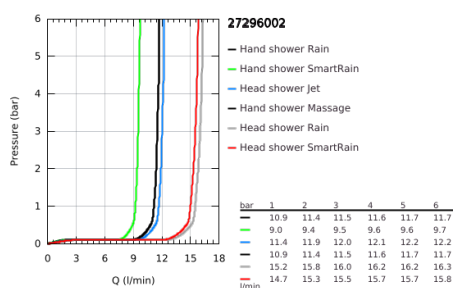

### PRODUKTBESCHREIBUNG

- Farbe: chrom
- bestehend aus:
  - horizontal schwenkbarer 450 mm Brausearm
  - Aufputz-Thermostat mit Aquadimmer Funktion
  - ermöglicht den Wechsel zwischen:
    - Euphoria 260 Kopfbrause (26 455)
    - Strahlarten: Rain, SmartRain, Jet
  - mit Kugelgelenk
  - Drehwinkel  $\pm 15^\circ$
  - Handbrause Euphoria 110 Massage (27 221)
    - Strahlarten: Rain, SmartRain, Massage
  - in der Höhe verstellbar mittels Gleitelement
  - Silverflex Brauseschlauch 1.750 mm 1/2" x 1/2" (28 388)
  - GROHE TurboStat - Kompaktkartusche mit Dehnstoff-Thermoelement
  - GROHE SafeStop - Sicherheitssperre bei 38°C
  - GROHE SafeStop Plus - optionaler Temperaturbegrenzer bei 43°C
  - GROHE DreamSpray - Perfektes Strahlbild
  - GROHE LongLife Oberfläche
  - GROHE SpeedClean - mühelose Kalkentfernung
  - TwistStop - verhindert Verdrehen des Brauseschlauchs
  - für Durchlauferhitzer ab 18 kW/h geeignet
  - Mindestdurchfluss 7 l/min
  - optionales Zubehör: GROHE EasyReach Ablage (26 362)