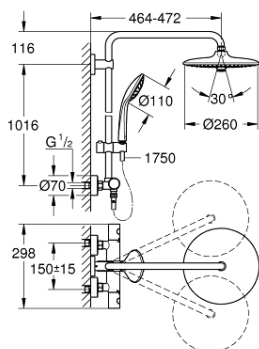

### PRODUKTBESCHREIBUNG

- Farbe: chrom
- bestehend aus:
  - horizontal schwenkbarer 450 mm Brausearm
  - Aufputz-Thermostat mit Aquadimmer Funktion
  - ermöglicht den Wechsel zwischen:
    - Euphoria 260 Kopfbrause (26 455)
    - Strahlarten: Rain, SmartRain, Jet
  - mit Kugelgelenk
  - Drehwinkel  $\pm 15^\circ$
  - Handbrause Euphoria 110 Massage (27 221)
    - Strahlarten: Rain, SmartRain, Massage
  - in der Höhe verstellbar mittels Gleitelement
  - Silverflex Brauseschlauch 1.750 mm 1/2" x 1/2" (28 388)
  - GROHE TurboStat - Kompaktkartusche mit Dehnstoff-Thermoelement
  - GROHE SafeStop - Sicherheitssperre bei 38°C
  - GROHE SafeStop Plus - optionaler Temperaturbegrenzer bei 43°C
  - GROHE DreamSpray - Perfektes Strahlbild
  - GROHE LongLife Oberfläche
  - GROHE SpeedClean - mühelose Kalkentfernung
  - TwistStop - verhindert Verdrehen des Brauseschlauchs
  - für Durchlauferhitzer ab 18 kW/h geeignet
  - Mindestdurchfluss 7 l/min
  - optionales Zubehör: GROHE EasyReach Ablage (26 362)