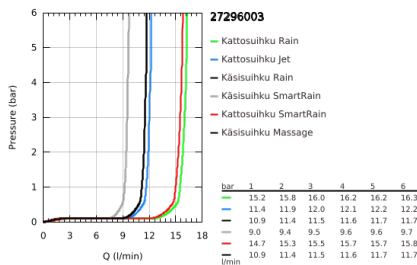

27 296 003 EUPHORIA SYSTEM 260 SUIHKUJÄRJESTELMÄ TERMOSTAATTISEKOITTIMELLA SEINÄASENNUKSEEN

TUOTESELOSTE (1/2)

- Colour: chrome
- Sisältää:
 - Vaakasuora kääntyvä 450 mm suihkuvarsi
 - Termostaatti Aquadimmer vaihtimella.
 - Mahdollistaa vaihdon tuotteeseen:
 - Kattosuihku Euphoria 260 (26 455)
 - Suihkutustapaa: Rain, SmartRain, Jet
 - maximum flow rate (at 3 bar): 16 l/min
 - Varustettu palloniveellä
 - Kääntökulma ± 15°
- Euphoria 110 Massage (27 221 000) käsisuihku
 - Suihkutustapaa: Rain, Massage, SmartRain
 - maximum flow rate (at 3 bar): 9.5 l/min
 - Säädettävä korkeus käsisuihkulle liukuelementin avulla
- Silverflex suihkuletku 1750 mm 1/2" x 1/2" (28 388)
 - maximum flow rate system (at 3 bar): 16 l/min
- GROHE TurboStat kompakti patruuna vaha lämpöelementillä
- GROHE SafeStop lämpötilan rajoitus (38 °C)
- GROHE SafeStop Plus vaihtoehtoinen 43°C lämpötilarajoitin
- GROHE CoolTouch Ei palovammariskiä
- GROHE ProGrip uritetulla pinnalla
- GROHE DreamSpray -teknologia saa veden virtaamaan tasaisesti kaikista suuttimista
- GROHE LongLife viimeistely
- GROHE SprayDimmer (Portaaton virtauksen pienennys)
- Flexible Installation - (säädettävä yläkiinnike olemassa oleviin porausreikiin)
- Inner WaterGuide - eristys suojaa pinnan kuumenemiselta
- GROHE SpeedClean-kalkinpoistojärjestelmä
- TwistStop estää suihkuletkun kiertymisen
- Yhteensopiva suorälämmittimen kanssa jossa on vähintään 18 kW/h
- minimum flow rate 5 l/min.

Pure Freude
an Wasser

27 296 003 EUPHORIA SYSTEM 260 SUIHKUJÄRJESTELMÄ TERMOSTAATTISEKOITTIMELLA SEINÄASENNUKSEEN

TUOTESELOSTE (2/2)

- Valinnainen lisäosa: GROHE EasyReach saippuateline (26 362 LN0), ostettavana erikseen
- Professional Edition