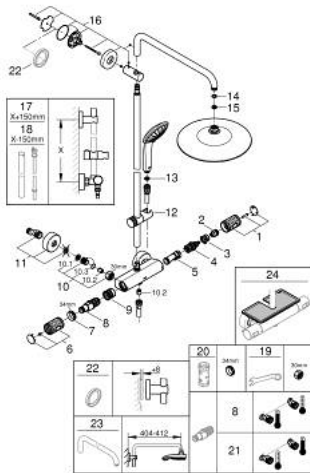

Pure Freude
an Wasser

27 296 003 EUPHORIA SYSTEM 260 SUIHKUJÄRJESTELMÄ TERMOSTAATTISEKOITTIMELLA SEINÄASENNUKSEEN

TUOTESELOSTE (2/2)

- Valinnainen lisäosa: GROHE EasyReach saippuateline (26 362 LN0), ostettavana erikseen
- Professional Edition

27 296 003 EUPHORIA SYSTEM 260 SUIHKUJÄRJESTELMÄ TERMOSTAATTISEKOITTIMELLA SEINÄASENNUKSEEN

VARAOSAT, tammikuuta 2020 – now

- 1: suljinkahva (Tilausno. 49162000)
- 2: Stop ring (Tilausno. 47986000)
- 3: Stop ring (Tilausno. 47965000)
- 4: Aquadimmer (Tilausno. 47364000)
- 5: Veden virtaus (Tilausno. 47887000)
- 6: suljinkahva (Tilausno. 49160000)
- 7: Asennusrenkas (Tilausno. 47743000)
- 8: Thermostatic compact cartridge 1/2" (Tilausno. 47439000)
- 9: Race (Tilausno. 47975000)
- 10: Yksisuuntaventtiili 1/2" (Tilausno. 47189000)
- 10.1: Roskasiivilä (Tilausno. 0726400M)
- 10.2: Yksisuuntaventtiili 1/2" (Tilausno. 08565000)
- 10.3: O-renkas Ø 17 x Ø 2 (Tilausno. 0305500M)
- 11: Epäkeskoliitin (Tilausno. 12662000)
- 12: Liukuosa (Tilausno. 48424000)
- 13: Poistovesikaivo (Tilausno. 0700200M)
- 14: Kuitutiiviste Ø 18,5 x Ø 12 x 2 (Tilausno. 0138900M)
- 15: Poistovesikaivo (Tilausno. 48007000)
- 16: Suihkutangon pidike (Tilausno. 48279000)
- 17: Suihkujärjestelmän putki jälkiasennukseen (Tilausno. 48514000)*
- 18: Suihkujärjestelmän putki jälkiasennukseen (Tilausno. 48515000)*
- 19: Erikoiskristin (Tilausno. 19377000)*
- 20: Holkkiavain (Tilausno. 19332000)*
- 21: GROHE TurboStat cartridge 1/2" (Tilausno. 47175000)*
- 22: Seinäkiinnikkeen korotuspala