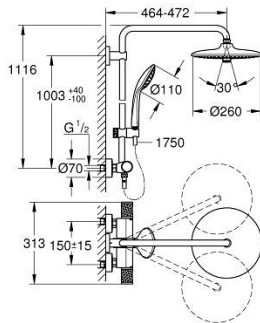

27 296 003 EUPHORIA SYSTEM 260 SUIHKUJÄRJESTELMÄ TERMOSTAATTISEKOITTIMELLA SEINÄASENNUKSEEN

TUOTESELOSTE (1/2)

- Colour: chrome
- Sisältää:
 - Vaakasuora kääntyvä 450 mm suihkuvarsi
 - Termostaatti Aquadimmer vaihtimella.
 - Mahdollistaa vaihdon tuotteeseen:
 - Kattosuihku Euphoria 260 (26 455)
 - Suihkutustapaa: Rain, SmartRain, Jet
 - maximum flow rate (at 3 bar): 16 l/min
 - Varustettu palloniveellä
 - Kääntökulma ± 15°
- Euphoria 110 Massage (27 221 000) käsisuihku
 - Suihkutustapaa: Rain, Massage, SmartRain
 - maximum flow rate (at 3 bar): 9.5 l/min
 - Säädettävä korkeus käsisuihkulle liukuelementin avulla
- Silverflex suihkuletku 1750 mm 1/2" x 1/2" (28 388)
 - maximum flow rate system (at 3 bar): 16 l/min
- GROHE TurboStat kompakti patruuna vaha lämpöelementillä
- GROHE SafeStop lämpötilan rajoitus (38 °C)
- GROHE SafeStop Plus vaihtoehtoinen 43°C lämpötilarajoitin
- GROHE CoolTouch Ei palovammariskiä
- GROHE ProGrip uritetulla pinnalla
- GROHE DreamSpray -teknologia saa veden virtaamaan tasaisesti kaikista suuttimista
- GROHE LongLife viimeistely
- GROHE SprayDimmer (Portaaton virtauksen pienennys)
- Flexible Installation - (säädettävä yläkiinnike olemassa oleviin porausreikiin)
- Inner WaterGuide - eristys suojaa pinnan kuumenemiselta
- GROHE SpeedClean-kalkinpoistojärjestelmä
- TwistStop estää suihkuletkun kiertymisen
- Yhteensopiva suorälämmittimen kanssa jossa on vähintään 18 kW/h
- minimum flow rate 5 l/min.

Pure Freude
an Wasser

27 296 003 EUPHORIA SYSTEM 260 SUIHKUJÄRJESTELMÄ TERMOSTAATTISEKOITTIMELLA SEINÄASENNUKSEEN

TUOTESELOSTE (2/2)

- Valinnainen lisäosa: GROHE EasyReach saippuateline (26 362 LN0), ostettavana erikseen
- Professional Edition