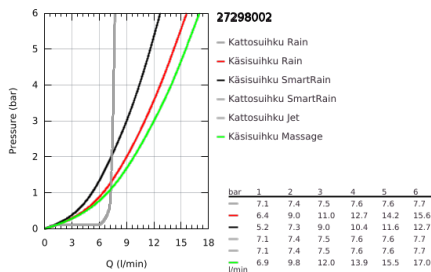

27 298 002 VITALIO JOY SYSTEM 260 SUIHKUJÄRJESTELMÄ TERMOSTAATILLA SEINÄASENNUKSEEN

TUOTESELOSTE

- Colour: chrome
- Sisältää:
 - Vaakasuora kääntyvä 450 mm suihkuvarsi
 - Termostaatti Aquadimmer vaihtimella.
 - Mahdollistaa vaihdon tuotteeseen:
 - Kattosuihku Vitalio Joy 260 (26 462)
 - Suihkutustapaa: Rain, SmartRain, Jet
 - Varustettu pallonivelellä
 - Kääntökulma $\pm 15^\circ$
 - Käsisiuhku Vitalio Joy 110 Massage (27 319)
 - Suihkutustapaa: Rain, SmartRain, Massage
 - Säädettävä korkeus käsisiuhkulle liukuelementin avulla
 - Suihkuletku VitalioFlex Silver 1 750 mm, $\frac{1}{2}$ " x $\frac{1}{2}$ " (27 506 000)
 - 9,5 l/min -virtauksenrajoitin
 - GROHE TurboStat kompakti patruuna vaha lämpöelementillä
 - GROHE SafeStop lämpötilan rajoitus (38 °C)
 - GROHE SafeStop Plus vaihtoehtoinen 43°C lämpötilarajoitin
 - GROHE DreamSpray -teknologia saa veden virtaamaan tasaisesti kaikista suuttimista
 - GROHE LongLife viimeistely
 - GROHE SprayDimmer (Portaaton virtauksen pienennys)
 - GROHE SpeedClean-kalkinpoistojärjestelmä
 - Inner WaterGuide -eristys suojaa pinnan kuumenemiselta
 - TwistStop estää suihkuletkun kiertymisen
 - Yhteensopiva suorälämmittimen kanssa jossa on vähintään 18 kW/h
 - Minimivirtausnopeus 7 l/min.