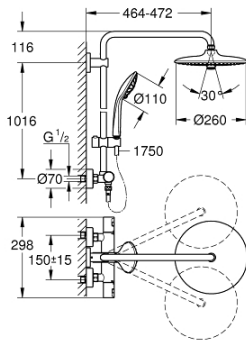

27 298 002 VITALIO JOY SYSTEM 260 SUIHKUJÄRJESTELMÄ TERMOSTAATILLA SEINÄASENNUKSEEN

TUOTESELOSTE

- Colour: chrome
- Sisältää:
  - Vaakasuora kääntyvä 450 mm suihkuvarsi
  - Termostaatti Aquadimmer vaihtimella.
  - Mahdollistaa vaihdon tuotteeseen:
  - Kattosuihku Vitalio Joy 260 (26 462)
  - Suihkutustapaa: Rain, SmartRain, Jet
  - Varustettu pallonivelellä
  - Kääntökulma $\pm 15^\circ$
  - Käsisiuhku Vitalio Joy 110 Massage (27 319)
  - Suihkutustapaa: Rain, SmartRain, Massage
  - Säädettävä korkeus käsisiuhkulle liukuelementin avulla
  - Suihkuletku VitalioFlex Silver 1 750 mm, $\frac{1}{2}$ " x $\frac{1}{2}$ " (27 506 000)
  - 9,5 l/min -virtauksenrajoitin
  - GROHE TurboStat kompakti patruuna vaha lämpöelementillä
  - GROHE SafeStop lämpötilan rajoitus (38 °C)
  - GROHE SafeStop Plus vaihtoehtoinen 43°C lämpötilarajoitin
  - GROHE DreamSpray -teknologia saa veden virtaamaan tasaisesti kaikista suuttimista
  - GROHE LongLife viimeistely
  - GROHE SprayDimmer (Portaaton virtauksen pienennys)
  - GROHE SpeedClean-kalkinpoistojärjestelmä
  - Inner WaterGuide -eristys suojaa pinnan kuumenemiselta
  - TwistStop estää suihkuletkun kiertymisen
  - Yhteensopiva suorälämmittimen kanssa jossa on vähintään 18 kW/h
  - Minimivirtausnopeus 7 l/min.