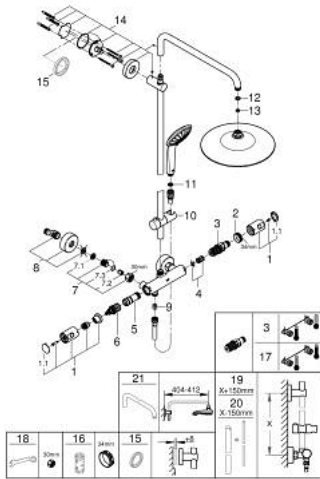

27 298 002 VITALIO JOY SYSTEM 260 SUIHKUJÄRJESTELMÄ TERMOSTAATILLA SEINÄASENNUKSEEN

VARAOSAT, lokakuuta 2016 – now

- 1: Kahva (Tilausno. 47728000)
- 1.1: Huuhtelupainike (Tilausno. 6458500M)
- 2: Asennusrenkas (Tilausno. 47743000)
- 3: Thermostatic compact cartridge 1/2" (Tilausno. 47439000)
- 4: Puskuri (Tilausno. 47398000)
- 5: Veden virtaus (Tilausno. 47751000)
- 6: Aquadimmer (Tilausno. 12433000)
- 7: Yksisuuntaventtiili 1/2" (Tilausno. 47189000)
- 7.1: Roskasiivilä (Tilausno. 0726400M)
- 7.2: Yksisuuntaventtiili 1/2" (Tilausno. 08565000)
- 7.3: O-renkas Ø 17 x Ø 2 (Tilausno. 0305500M)
- 8: Epäkeskoliitin (Tilausno. 12662000)
- 9: Yksisuuntaventtiili 1/2" (Tilausno. 08565000)
- 10: Liukuosa (Tilausno. 12140000)
- 11: Poistovesikaivo (Tilausno. 0700200M)
- 12: Kuitutiiviste Ø 18,5 x Ø 12 x 2 (Tilausno. 0138900M)
- 13: Poistovesikaivo (Tilausno. 48007000)
- 14: Suihkutangon pidike (Tilausno. 48279000)
- 15: Seinäkiinnikkeen korotuspala
(Tilausno. 27180000)*
- 16: Holkkiavain (Tilausno. 19332000)*
- 17: GROHE TurboStat cartridge 1/2" (Tilausno. 47175000)*
- 18: Erikoiskiristin (Tilausno. 19377000)*
- 19: Suihkujärjestelmän putki jälkiasennukseen (Tilausno. 48053000)*
- 20: Suihkujärjestelmän putki jälkiasennukseen (Tilausno. 48054000)*
- 21: Suihkuvarsi suihkujärjestelmiin (Tilausno. 14047000)*