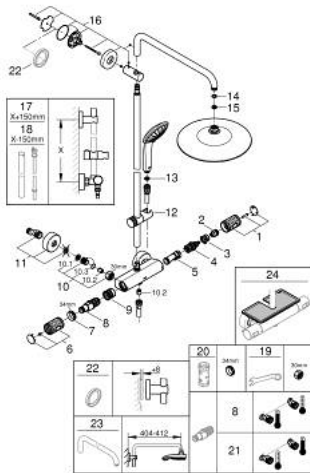

27 298 003 VITALIO JOY SYSTEM 260 SUIHKUJÄRJESTELMÄ TERMOSTAATTISEKOITTIMELLA SEINÄASENNUKSEEN

VARAOSAT, tammikuuta 2020 – now

- 1: suljinkahva (Tilausno. 49162000)
- 2: Stop ring (Tilausno. 47986000)
- 3: Stop ring (Tilausno. 47965000)
- 4: Aquadimmer (Tilausno. 47364000)
- 5: Veden virtaus (Tilausno. 47887000)
- 6: suljinkahva (Tilausno. 49160000)
- 7: Asennusrenkas (Tilausno. 47743000)
- 8: Thermostatic compact cartridge 1/2" (Tilausno. 47439000)
- 9: Race (Tilausno. 47975000)
- 10: Yksisuuntaventtiili 1/2" (Tilausno. 47189000)
- 10.1: Roskasiivilä (Tilausno. 0726400M)
- 10.2: Yksisuuntaventtiili 1/2" (Tilausno. 08565000)
- 10.3: O-renkas Ø 17 x Ø 2 (Tilausno. 0305500M)
- 11: Epäkeskoliitin (Tilausno. 12662000)
- 12: Liukuosa (Tilausno. 48424000)
- 13: Poistovesikaivo (Tilausno. 0700200M)
- 14: Kuitutiiviste Ø 18,5 x Ø 12 x 2 (Tilausno. 0138900M)
- 15: Poistovesikaivo (Tilausno. 48007000)
- 16: Suihkutangon pidike (Tilausno. 48279000)
- 17: Suihkujärjestelmän putki jälkiasennukseen (Tilausno. 48514000)*
- 18: Suihkujärjestelmän putki jälkiasennukseen (Tilausno. 48515000)*
- 19: Erikoiskristin (Tilausno. 19377000)*
- 20: Holkkiavain (Tilausno. 19332000)*
- 21: GROHE TurboStat cartridge 1/2" (Tilausno. 47175000)*
- 22: Seinäkiinnikkeen korotuspala

  (Tilausno. 27180000)*
- 23: Suihkuvarsi suihkujärjestelmiin (Tilausno. 14047000)*
- 24: GROHE EasyReach -hylly (Tilausno. 26362LN1)*

* Erikoistarvikkeet