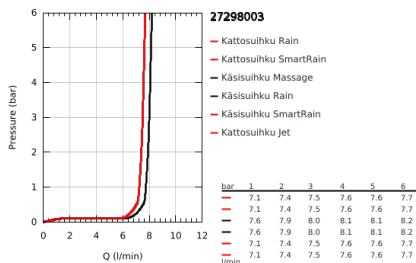

## 27 298 003 VITALIO JOY SYSTEM 260 SUIHKUJÄRJESTELMÄ TERMOSTAATTISEKOITTIMELLA SEINÄASENNUKSEEN

### TUOTESELOSTE (1/2)

- Colour: chrome
- Sisältää:
  - Vaakasuora kääntyvä 450 mm suihkuvarsi
  - exposed Precision thermostat with Aquadimmer function
  - Mahdollistaa vaihdon tuotteeseen:
    - Kattosuihku Vitalio Joy 260 (26 462)
    - Suihkutustapaa: Rain, SmartRain, Jet
    - maximum flow rate (at 3 bar): 7.5 l/min
  - Varustettu pallonivelellä
  - Kääntökulma  $\pm 15^\circ$
  - Käsisuihku Vitalio Joy 110 Massage (27 319)
  - Suihkutustapaa: Rain, Massage, SmartRain
  - maximum flow rate (at 3 bar): 8 l/min
  - Säädettävä korkeus käsisuihkulle liukuelementin avulla
  - Suihkuletku VitalioFlex Silver 1 750 mm,  $\frac{1}{2}$ " x  $\frac{1}{2}$ " (27 506 000)
  - maximum flow rate system (at 3 bar): 8 l/min
- GROHE EcoJoy-teknologia pienempään vedenkulutukseen ja täydelliseen suihkuun
- GROHE TurboStat kompakti patruuna vaha lämpöelementillä
- GROHE SafeStop lämpötilan rajoitus (38 °C)
- GROHE SafeStop Plus vaihtoehtoinen 43°C lämpötilarajoitin
- GROHE CoolTouch Ei palovammariskiä
- GROHE ProGrip uritetulla pinnalla
- GROHE DreamSpray -teknologia saa veden virtaamaan tasaisesti kaikista suuttimista
- GROHE LongLife viimeistely
- GROHE SprayDimmer (Portaaton virtauksen pienennys)
- Flexible Installation - (säädettävä yläkiinnike olemassa oleviin porausreikiin)
- Inner WaterGuide - eristys suojaa pinnan kuumenemiselta
- GROHE SpeedClean-kalkinpoistojärjestelmä
- TwistStop estää suihkuletkun kiertymistä
- Yhteensopiva suorälmmittimen kanssa jossa on vähintään 18 kW/h