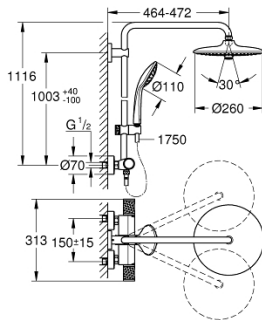

### TUOTESELOSTE (1/2)

- Colour: chrome
- Sisältää:
  - Vaakasuora kääntyvä 450 mm suihkuvarsi
  - exposed Precision thermostat with Aquadimmer function
  - Mahdollistaa vaihdon tuotteeseen:
    - Kattosuihku Vitalio Joy 260 (26 462)
    - Suihkutustapaa: Rain, SmartRain, Jet
    - maximum flow rate (at 3 bar): 7.5 l/min
  - Varustettu pallonivelellä
  - Kääntökulma  $\pm 15^\circ$
  - Käsisuihku Vitalio Joy 110 Massage (27 319)
  - Suihkutustapaa: Rain, Massage, SmartRain
  - maximum flow rate (at 3 bar): 8 l/min
  - Säädettävä korkeus käsisuihkulle liukuelementin avulla
  - Suihkuletku VitalioFlex Silver 1 750 mm,  $\frac{1}{2}$ " x  $\frac{1}{2}$ " (27 506 000)
  - maximum flow rate system (at 3 bar): 8 l/min
- GROHE EcoJoy-teknologia pienempään vedenkulutukseen ja täydelliseen suihkuun
- GROHE TurboStat kompakti patruuna vaha lämpöelementillä
- GROHE SafeStop lämpötilan rajoitus (38 °C)
- GROHE SafeStop Plus vaihtoehtoinen 43°C lämpötilarajoitin
- GROHE CoolTouch Ei palovammariskiä
- GROHE ProGrip uritetulla pinnalla
- GROHE DreamSpray -teknologia saa veden virtaamaan tasaisesti kaikista suuttimista
- GROHE LongLife viimeistely
- GROHE SprayDimmer (Portaaton virtauksen pienennys)
- Flexible Installation - (säädettävä yläkiinnike olemassa oleviin porausreikiin)
- Inner WaterGuide - eristys suojaa pinnan kuumenemiselta
- GROHE SpeedClean-kalkinpoistojärjestelmä
- TwistStop estää suihkuletkun kiertymistä
- Yhteensopiva suorälmmittimen kanssa jossa on vähintään 18 kW/h