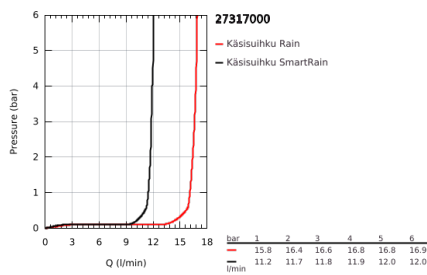

27 317 000 VITALIO JOY 110 DUO KÄSISUIHKU KAHELLA SUIHKUTUSTAVALLA

TUOTESELOSTE

- Colour: chrome
- Suihkutustapaa: Rain, SmartRain
- maximum flow rate (at 3 bar): 16.6 l/min
- GROHE SprayDimmer (Portaaton virtauksen pienennys)
- GROHE DreamSpray -teknologia saa veden virtaamaan tasaisesti kaikista suuttimista
- GROHE LongLife viimeistely
- GROHE SpeedClean-kalkinpoistojärjestelmä
- Inner WaterGuide - eristys suojaa pinnan kuumenemiselta
- Universaali kiinnitysjärjestelmä, sopii tavallisiin suihkuletkuihin
- Soveltuu läpivirtauslämmittimelle
- 5-värinen pakkaus