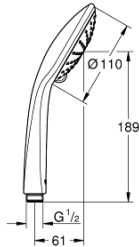

27 317 000 VITALIO JOY 110 DUO KÄSISUIHKU KAHELLA SUIHKUTUSTAVALLA

TUOTESELOSTE

- Colour: chrome
- Suihkutustapaa: Rain, SmartRain
- maximum flow rate (at 3 bar): 16.6 l/min
- GROHE SprayDimmer (Portaaton virtauksen pienennys)
- GROHE DreamSpray -teknologia saa veden virtaamaan tasaisesti kaikista suuttimista
- GROHE LongLife viimeistely
- GROHE SpeedClean-kalkinpoistojärjestelmä
- Inner WaterGuide - eristys suojaa pinnan kuumenemiselta
- Universaali kiinnitysjärjestelmä, sopii tavallisiin suihkuletkuihin
- Soveltuu läpivirtauslämmittimelle
- 5-värinen pakkaus

Pure Freude
an Wasser

27 317 000 VITALIO JOY 110 DUO KÄSISUIHKU KAHELLA SUIHKUTUSTAVALLA

VARAOSAT, maaliskuuta 2009 – now

1: Poistovesikaivo (Tilausno. 0700200M)