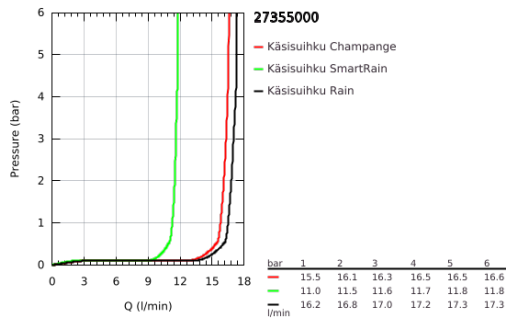

27 355 000 EUPHORIA 110 CHAMPAGNE SEINÄPIDIKESETTI 3 SUIHKUTUSTAPAA

TUOTESELOSTE

- Colour: chrome
- Sisältää:
- käsisuihku Champagne (27 222)
- maximum flow rate (at 3 bar): 17 l/min
- Suihkun seinäpidike
- Silverflex suihkuletku 1750 mm 1/2" x 1/2" (28 388)
- GROHE DreamSpray -teknologia saa veden virtaamaan tasaisesti kaikista suuttimista
- GROHE SprayDimmer (Portaaton virtauksen pienennys)
- GROHE LongLife viimeistely
- GROHE SpeedClean-kalkinpoistojärjestelmä
- Inner WaterGuide - eristys suojaa pinnan kuumenemiselta
- TwistStop estää suihkuletkun kiertymistä
- Soveltuu läpivirtauslämmittimelle
- Vähimmäispaine 1,0 baaria