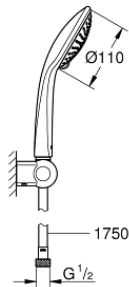

27 355 000 EUPHORIA 110 CHAMPAGNE SEINÄPIDIKESETTI 3 SUIHKUTUSTAPAA

TUOTESELOSTE

- Colour: chrome
- Sisältää:
- käsisuihku Champagne (27 222)
- maximum flow rate (at 3 bar): 17 l/min
- Suihkun seinäpidike
- Silverflex suihkuletku 1750 mm 1/2" x 1/2" (28 388)
- GROHE DreamSpray -teknologia saa veden virtaamaan tasaisesti kaikista suuttimista
- GROHE SprayDimmer (Portaaton virtauksen pienennys)
- GROHE LongLife viimeistely
- GROHE SpeedClean-kalkinpoistojärjestelmä
- Inner WaterGuide - eristys suojaa pinnan kuumenemiselta
- TwistStop estää suihkuletkun kiertymistä
- Soveltuu läpivirtauslämmittimelle
- Vähimmäispaine 1,0 baaria