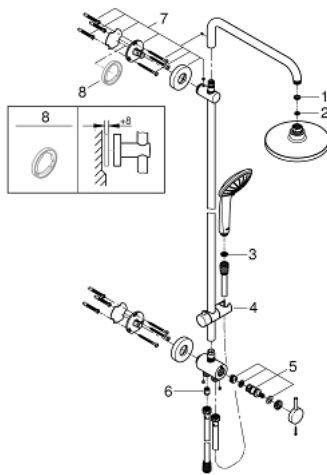

## 27 357 001 VITALIO JOY SYSTEM 180 SUIHKUJÄRJESTELMÄ VAIHTIMELLA SEINÄASENNUKSEEN

### TUOTESELOSTE

- Colour: chrome
- Sisältää:
  - Vaakasuora käännettävä 390 mm suihkuvarsi
  - Vaihdin katto- ja käsisuihkun väillä
  - Pääsuihku Vitalio Joy 180, kromattu suihkun otsapinta, 9,5 l/min
- Suihkukuvio: Rain
- Varustettu pallonivelellä
- Kääntökulma  $\pm 15^\circ$
- Käsisuihku Vitalio Joy 110 Massage (27 319)
- Suihkutustapaa: Rain, SmartRain, Massage
- GROHE SprayDimmer (Portaaton virtauksen pienennys)
- Säädettävä korkeus käsisuihkulle liukuelementin avulla
- Suihkuletku VitalioFlex Silver 1 750 mm,  $\frac{1}{2}$ " x  $\frac{1}{2}$ " (27 506 000)
- Minimivirtausnopeus 7 l/min.
- GROHE EcoJoy-teknologia pienempään vedenkulutukseen ja täydelliseen suihkuun
- GROHE DreamSpray -teknologia saa veden virtaamaan tasaisesti kaikista suuttimista
- GROHE LongLife viimeistely
- GROHE SpeedClean-kalkinpoistojärjestelmä
- Inner WaterGuide -eristys suojaa pinnan kuumenemiselta
- TwistStop estää suihkuletkun kiertymisen
- Yhteensopiva suoralämmittimen kanssa jossa on vähintään 18 kW/h

27 357 001 **VITALIO JOY SYSTEM 180 SUIHKUJÄRJESTELMÄ VAIHTIMELLA  
SEINÄASENNUKSEEN**

**VARAOSAT**, elokuuta 2017 – now

1: Kuitutiiviste Ø 18,5 x Ø 12 x 2 (Tilausno. 0138900M)

2: Poistovesikaivo (Tilausno. 48007000)