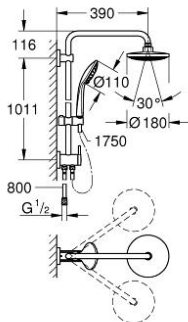

### TUOTESELOSTE

- Colour: chrome
- Sisältää:
  - Vaakasuora käännettävä 390 mm suihkuvarsi
  - Vaihdin katto- ja käsisuihkun väillä
  - Pääsuihku Vitalio Joy 180, kromattu suihkun otsapinta, 9,5 l/min
- Suihkukuvio: Rain
- Varustettu pallonivelellä
- Kääntökulma  $\pm 15^\circ$
- Käsisuihku Vitalio Joy 110 Massage (27 319)
- Suihkutustapaa: Rain, SmartRain, Massage
- GROHE SprayDimmer (Portaaton virtauksen pienennys)
- Säädettävä korkeus käsisuihkulle liukuelementin avulla
- Suihkuletku VitalioFlex Silver 1 750 mm,  $\frac{1}{2}$ " x  $\frac{1}{2}$ " (27 506 000)
- Minimivirtausnopeus 7 l/min.
- GROHE EcoJoy-teknologia pienempään vedenkulutukseen ja täydelliseen suihkuun
- GROHE DreamSpray -teknologia saa veden virtaamaan tasaisesti kaikista suuttimista
- GROHE LongLife viimeistely
- GROHE SpeedClean-kalkinpoistojärjestelmä
- Inner WaterGuide -eristys suojaa pinnan kuumenemiselta
- TwistStop estää suihkuletkun kiertymisen
- Yhteensopiva suoralämmittimen kanssa jossa on vähintään 18 kW/h

27 357 001 **VITALIO JOY SYSTEM 180 SUIHKUJÄRJESTELMÄ VAIHTIMELLA  
SEINÄASENNUKSEEN**

**VARAOSAT**, elokuuta 2017 – now

1: Kuitutiiviste Ø 18,5 x Ø 12 x 2 (Tilausno. 0138900M)

2: Poistovesikaivo (Tilausno. 48007000)