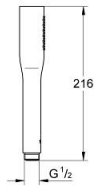

27 367 000 EUPHORIA COSMOPOLITAN STICK KÄSISUIHKU 1 SUIHKUTUSTAPA

TUOTESELOSTE

- Colour: chrome
- Suihkukuvio: Normaalisuihkutus
- maximum flow rate (at 3 bar): 15 l/min
- GROHE LongLife viimeistely
- GROHE SpeedClean-kalkinpoistojärjestelmä
- Inner WaterGuide - eristys suojaa pinnan kuumenemiselta
- Universaali kiinnitysjärjestelmä, sopii tavallisiin suihkuletkuihin