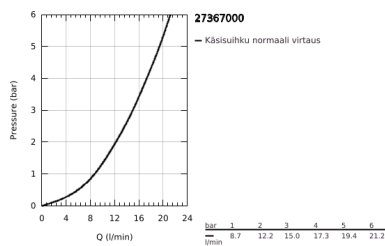

27 367 000 EUPHORIA COSMOPOLITAN STICK KÄSISUIHKU 1 SUIHKUTUSTAPA

TUOTESELOSTE

- Colour: chrome
- Suihkukuvio: Normaalisuihkutus
- maximum flow rate (at 3 bar): 15 l/min
- GROHE LongLife viimeistely
- GROHE SpeedClean-kalkinpoistojärjestelmä
- Inner WaterGuide - eristys suojaa pinnan kuumenemiselta
- Universaali kiinnitysjärjestelmä, sopii tavallisiin suihkuletkuihin