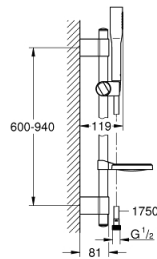

### TUOTESELOSTE

- Colour: chrome
- Sisältää:
  - käsisuihku 27 400 000
  - Suihkukuvio: Normaalisuihkutus
  - maximum flow rate (at 3 bar): 8 l/min
  - shower rail 900 mm
  - Metallisilla seinäpidikkeillä
  - Silverflex suihkuletku 1750 mm 1/2" x 1/2" (28 388)
  - saippuateline (27 206)
- GROHE EcoJoy-teknologia pienempään vedenkulutukseen ja täydelliseen suihkuun
- GROHE LongLife viimeistely
- GROHE FastFixation Plus adjustable distance between brackets for adaption to existing drilling holes
- GROHE SpeedClean-kalkinpoistojärjestelmä
- Inner WaterGuide - eristys suojaa pinnan kuumenemiselta
- TwistStop estää suihkuletkun kiertymistä
- Soveltuu läpivirtauslämmittimelle
- Vähimmäispaine 1,0 baaria