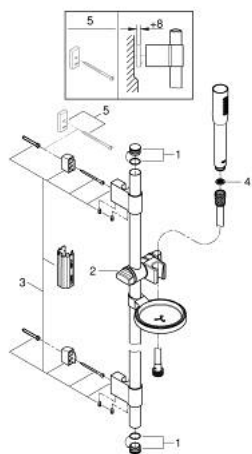

27 368 000 EUPHORIA COSMOPOLITAN STICK SUIHKUTANKOSARJA YHDELLÄ SUIHKUTUSTAVALLA

VARAOSAT, lokakuuta 2016 – now

- 1: Huuhtelupainike (Tilausno. 45922000)
- 2: Liukuosa (Tilausno. 65380000)
- 3: Suihkutangon pidike (Tilausno. 48333000)
- 4: Poistovesikaivo (Tilausno. 0700200M)
- 5: Seinäkiinnikkeen korotuspala

(Tilausno. 45914XE0)*

* Erikoistarvikkeet