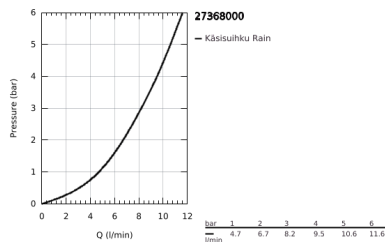

## 27 368 000 EUPHORIA COSMOPOLITAN STICK SUIHKUTANKOSARJA YHDELLÄ SUIHKUTUSTAVALLA

### TUOTESELOSTE

- Colour: chrome
- Sisältää:
  - käsisuihku 27 400 000
  - Suihkukuvio: Normaalisuihkutus
  - maximum flow rate (at 3 bar): 8 l/min
  - shower rail 900 mm
  - Metallisilla seinäpidikkeillä
  - Silverflex suihkuletku 1750 mm 1/2" x 1/2" (28 388)
  - saippuateline (27 206)
- GROHE EcoJoy-teknologia pienempään vedenkulutukseen ja täydelliseen suihkuun
- GROHE LongLife viimeistely
- GROHE FastFixation Plus adjustable distance between brackets for adaption to existing drilling holes
- GROHE SpeedClean-kalkinpoistojärjestelmä
- Inner WaterGuide - eristys suojaa pinnan kuumenemiselta
- TwistStop estää suihkuletkun kiertymistä
- Soveltuu läpivirtauslämmittimelle
- Vähimmäispaine 1,0 baaria