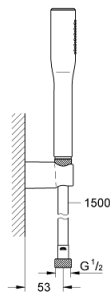

## 27 369 000 EUPHORIA COSMOPOLITAN STICK SEINÄPIDIKESETTI 1 SUIHKU

### TUOTESELOSTE

- Colour: chrome
- Sisältää:
  - käsisuihku 27 400 000
  - maximum flow rate (at 3 bar): 8 l/min
  - suihkun seinäpidike (27 506)
  - Suihkuletku 1500 mm (28 364)
- GROHE EcoJoy-teknologia pienempään vedenkulutukseen ja täydelliseen suihkuun
- GROHE LongLife viimeistely
- GROHE SpeedClean-kalkinpoistojärjestelmä
- Inner WaterGuide -eristys suojaa pinnan kuumenemiselta
- TwistStop estää suihkuletkun kiertymisen
- Soveltuu läpivirtauslämmittimelle
- Käytettävissä min. 0,5 baarin virtauspaineella