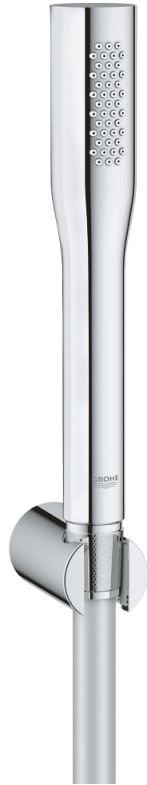

## 27 369 000 EUPHORIA COSMOPOLITAN STICK SEINÄPIDIKESETTI 1 SUIHKU

### TUOTESELOSTE

- Colour: chrome
- Sisältää:
  - käsisuihku 27 400 000
  - maximum flow rate (at 3 bar): 8 l/min
  - suihkun seinäpidike (27 506)
  - Suihkuletku 1500 mm (28 364)
- GROHE EcoJoy-teknologia pienempään vedenkulutukseen ja täydelliseen suihkuun
- GROHE LongLife viimeistely
- GROHE SpeedClean-kalkinpoistojärjestelmä
- Inner WaterGuide -eristys suojaa pinnan kuumenemiselta
- TwistStop estää suihkuletkun kiertymisen
- Soveltuu läpivirtauslämmittimelle
- Käytettävissä min. 0,5 baarin virtauspaineella

27 369 000 **EUPHORIA COSMOPOLITAN STICK SEINÄPIDIKESETTI 1 SUIHKU**

**VARAOSAT**, syyskuuta 2009 – now

1: Poistovesikaivo (Tilausnro. 0700200M)