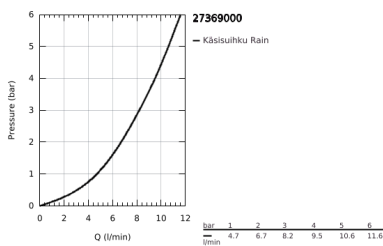

## 27 369 000 EUPHORIA COSMOPOLITAN STICK SEINÄPIDIKESETTI 1 SUIHKU

### TUOTESELOSTE

- Colour: chrome
- Sisältää:
  - käsisuihku 27 400 000
  - maximum flow rate (at 3 bar): 8 l/min
  - suihkun seinäpidike (27 506)
  - Suihkuletku 1500 mm (28 364)
- GROHE EcoJoy-teknologia pienempään vedenkulutukseen ja täydelliseen suihkuun
- GROHE LongLife viimeistely
- GROHE SpeedClean-kalkinpoistojärjestelmä
- Inner WaterGuide -eristys suojaa pinnan kuumenemiselta
- TwistStop estää suihkuletkun kiertymisen
- Soveltuu läpivirtauslämmittimelle
- Käytettävissä min. 0,5 baarin virtauspaineella