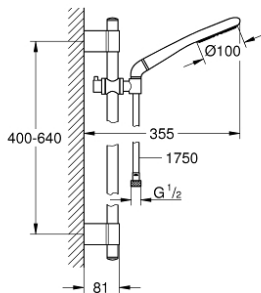

27 378 000 RAINSHOWER ICON 100 SUIHKUTANKOSARJA YHDELLÄ SUIHKUTUSTAVALLA

TUOTESELOSTE

- Colour: chrome
- Sisältää:
- käsisuihku Icon 100 (27 377 000)
- suihkutanko, 600 mm (28 797 001)
- Silverflex suihkuletku 1750 mm 1/2" x 1/2" (28 388)
- elbow adapter for the combination of hand showers with shower sets
- 9,5 l/min -virtauksenrajoitin
- GROHE DreamSpray -tekniologia saa veden virtaamaan tasaisesti kaikista suuttimista
- GROHE LongLife viimeistely
- GROHE FastFixation Plus adjustable distance between brackets for adaption to existing drilling holes
- GROHE SpeedClean-kalkinpoistojärjestelmä
- Inner WaterGuide - eristys suojaa pinnan kuumentumiselta
- TwistStop estää suihkuletkun kiertymisen
- Soveltuu läpivirtauslämmittimelle

27 378 000 RAINSHOWER ICON 100 SUIHKUTANKOSARJA YHDELLÄ SUIHKUTUSTAVALLA

VARAOSAT, syyskuuta 2016 – now

- 1: Huuhtelupainike (Tilausno. 45922000)
- 2: Suihkutangon pidike (Tilausno. 0666700M)
- 2: Liukuosa (Tilausno. 06765000)
- 3: Suihkutangon pidike (Tilausno. 48333000)
- 4: Poistovesikaivo (Tilausno. 0700200M)
- 4: Kiinnityssetti (Tilausno. 45403000)
- 5: Seinäkiinnikkeen korotuspala