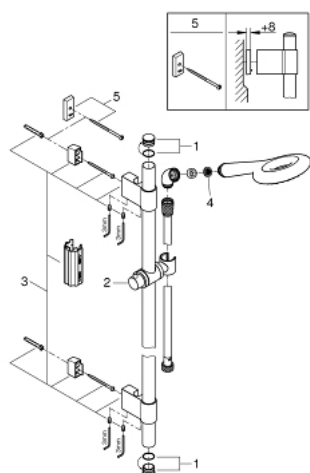

27 378 000 RAINSHOWER ICON 100 SUIHKUTANKOSARJA YHDELLÄ SUIHKUTUSTAVALLA

TUOTESELOSTE

- Colour: chrome
- Sisältää:
- käsisuihku Icon 100 (27 377 000)
- suihkutanko, 600 mm (28 797 001)
- Silverflex suihkuletku 1750 mm 1/2" x 1/2" (28 388)
- elbow adapter for the combination of hand showers with shower sets
- 9,5 l/min -virtauksenrajoitin
- GROHE DreamSpray -tekniologia saa veden virtaamaan tasaisesti kaikista suuttimista
- GROHE LongLife viimeistely
- GROHE FastFixation Plus adjustable distance between brackets for adaption to existing drilling holes
- GROHE SpeedClean-kalkinpoistojärjestelmä
- Inner WaterGuide - eristys suojaa pinnan kuumentumiselta
- TwistStop estää suihkuletkun kiertymisen
- Soveltuu läpivirtauslämmittimelle

27 378 000 RAINSHOWER ICON 100 SUIHKUTANKOSARJA YHDELLÄ SUIHKUTUSTAVALLA

VARAOSAT, syyskuuta 2016 – now

- 1: Huuhtelupainike (Tilausno. 45922000)
- 2: Suihkutangon pidike (Tilausno. 0666700M)
- 2: Liukuosa (Tilausno. 06765000)
- 3: Suihkutangon pidike (Tilausno. 48333000)
- 4: Poistovesikaivo (Tilausno. 0700200M)
- 4: Kiinnityssetti (Tilausno. 45403000)
- 5: Seinäkiinnikkeen korotuspala