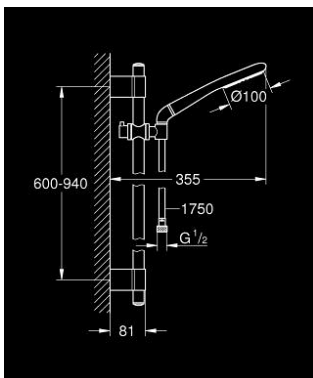

27 379 000 RAINSHOWER ICON 100 SUIHKUTANKOSARJA YHDELLÄ SUIHKUTUSTAVALLA

TUOTESELOSTE

- Colour: chrome
- Sisältää:
- käsisuihku Icon 100 (27 377 000)
- suihkutanko, 900 mm (28 819)
- Metallisilla seinäpidikkeillä
- Silverflex suihkuletku 1750 mm 1/2" x 1/2" (28 388)
- elbow adapter for the combination of hand showers with shower sets
- 9,5 l/min -virtauksenrajoitin
- GROHE CoolTouch
- GROHE DreamSpray -teknologia saa veden virtaamaan tasaisesti kaikista suuttimista
- GROHE LongLife viimeistely
- GROHE FastFixation Plus adjustable distance between brackets for adaption to existing drilling holes
- GROHE SpeedClean-kalkinpoistojärjestelmä
- TwistStop estää suihkuletkun kiertymisen
- Soveltuu läpivirtauslämmittimelle

27 379 000 RAINSHOWER ICON 100 SUIHKUTANKOSARJA YHDELLÄ SUIHKUTUSTAVALLA

VARAOSAT, syyskuuta 2016 – now

- 1: Huuhtelupainike (Tilausnro. 45922000)
- 2: Liukuosa (Tilausnro. 06765000)
- 3: Suihkutangon pidike (Tilausnro. 48333000)
- 4: Poistovesikaivo (Tilausnro. 0700200M)
- 5: Seinäkiinnikkeen korotuspala