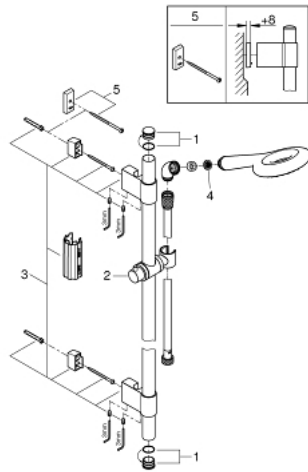

27 379 000 RAINSHOWER ICON 100 SUIHKUTANKOSARJA YHDELLÄ SUIHKUTUSTAVALLA

TUOTESELOSTE

- Colour: chrome
- Sisältää:
- käsisuihku Icon 100 (27 377 000)
- suihkutanko, 900 mm (28 819)
- Metallisilla seinäpidikkeillä
- Silverflex suihkuletku 1750 mm 1/2" x 1/2" (28 388)
- elbow adapter for the combination of hand showers with shower sets
- 9,5 l/min -virtauksenrajoitin
- GROHE CoolTouch
- GROHE DreamSpray -teknologia saa veden virtaamaan tasaisesti kaikista suuttimista
- GROHE LongLife viimeistely
- GROHE FastFixation Plus adjustable distance between brackets for adaption to existing drilling holes
- GROHE SpeedClean-kalkinpoistojärjestelmä
- TwistStop estää suihkuletkun kiertymisen
- Soveltuu läpivirtauslämmittimelle

27 379 000 RAINSHOWER ICON 100 SUIHKUTANKOSARJA YHDELLÄ SUIHKUTUSTAVALLA

VARAOSAT, syyskuuta 2016 – now

- 1: Huuhtelupainike (Tilausnro. 45922000)
- 2: Liukuosa (Tilausnro. 06765000)
- 3: Suihkutangon pidike (Tilausnro. 48333000)
- 4: Poistovesikaivo (Tilausnro. 0700200M)
- 5: Seinäkiinnikkeen korotuspala