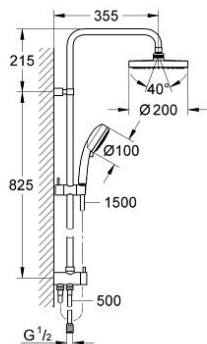

### TUOTESELOSTE

- Colour: chrome
- Sisältää:
  - horizontal shower arm
  - Vaihdin katto- ja käsisuihkun väliillä
  - Mahdollistaa vaihdon tuotteeseen:
    - yläsuihku Tempesta Cosmopolitan (27 541)
    - Suihkukuvio: Rain
  - Varustettu pallonivelellä, kääntökulma  $\pm 20^\circ$
  - käsisuihku Tempesta Cosmopolitan 100 (27 573 001)
  - Säädettävä korkeus käsisuihkulle liukuelementin avulla
- Relaxaflex suihkuletko