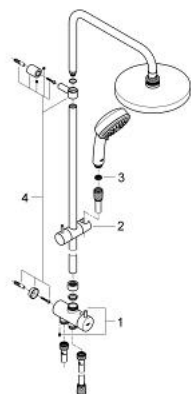

27 394 000 TEMPESTA COSMOPOLITAN SYSTEM 200 SUIHKUJÄRJESTELMÄ VAIHTIMELLA SEINÄASENNUKSEEN

VARAOSAT, syyskuuta 2009 – now

- 1: Vaihdin (Tilausno. 46877000)
- 2: Liukuosa (Tilausno. 46876000)
- 3: Poistovesikaivo (Tilausno. 0700200M)
- 4: Mounting set (Tilausno. 46878000)