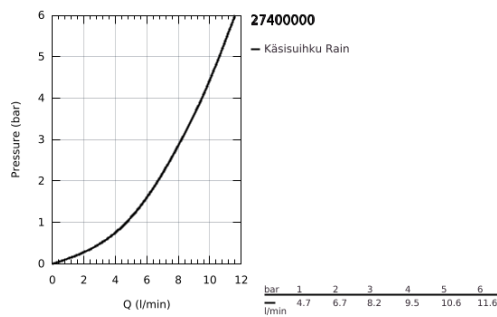

27 400 000 EUPHORIA COSMOPOLITAN STICK KÄSISUIHKU 1 SUIHKUTUSTAPA

TUOTESELOSTE

- Colour: chrome
- Suihkukuvio: Normaalisuihkutus
- maximum flow rate (at 3 bar): 7.9 l/min
- GROHE EcoJoy-teknologia pienempään vedenkulutukseen ja täydelliseen suihkuun
- GROHE LongLife viimeistely
- GROHE SpeedClean-kalkinpoistojärjestelmä
- Inner WaterGuide - eristys suojaa pinnan kuumenemiselta
- Universal Mounting System - connects to all standard threads for easy fitting
- Soveltuu läpivirtauslämmittimelle
- Vähimmäispaine 1,0 baaria