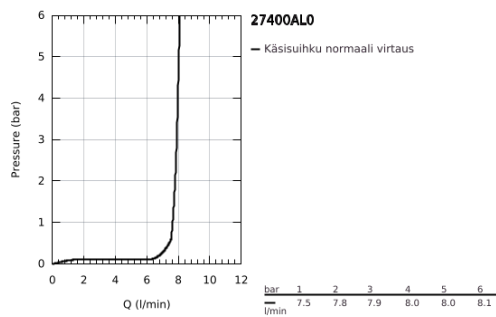

27 400 AL0 EUPHORIA COSMOPOLITAN STICK KÄSISUIHKU 1 SUIHKUTUSTAPA

TUOTESELOSTE

- Colour: Brushed Hard Graphite
- Suihkukuvio: Normaalisuihkutus
- maximum flow rate (at 3 bar): 7.9 l/min
- GROHE EcoJoy-teknologia pienempään vedenkulutukseen ja täydelliseen suihkuun
- GROHE LongLife -viimeistely
- GROHE SpeedClean-kalkinpoistojärjestelmä
- Inner WaterGuide - eristys suojaa pinnan kuumenemiselta
- Universal Mounting System - connects to all standard threads for easy fitting
- Soveltuu läpivirtauslämmittimelle
- Vähimmäispaine 1,0 baaria