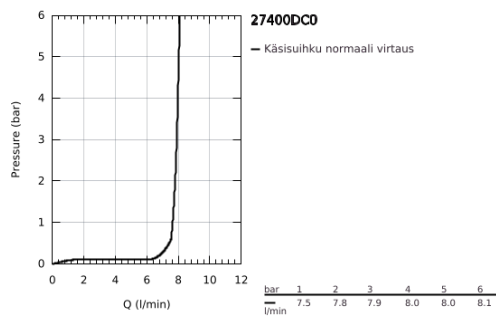

27 400 DC0 EUPHORIA COSMOPOLITAN STICK KÄSISUIHKU 1 SUIHKUTUSTAPA

TUOTESELOSTE

- Colour: Supersteel
- Suihkukuvio: Normaalisuihkutus
- maximum flow rate (at 3 bar): 7.9 l/min
- GROHE EcoJoy-teknologia pienempään vedenkulutukseen ja täydelliseen suihkuun
- GROHE LongLife -viimeistely
- GROHE SpeedClean-kalkinpoistojärjestelmä
- Inner WaterGuide - eristys suojaa pinnan kuumenemiselta
- Universal Mounting System - connects to all standard threads for easy fitting
- Soveltuu läpivirtauslämmittimelle
- Vähimmäispaine 1,0 baaria