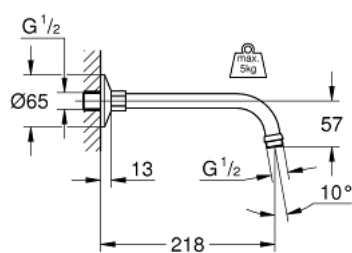

## 27 406 000 RELEXA SUIHKUVARSI 218 MM

### TUOTESELOSTE

- Colour: chrome
- Liitäntäkierre 1/2"
- ulottuma 218 mm
- kiinni painettava peitelaippa
- GROHE LongLife viimeistely

27 406 000 **RELEXA SUIHKUVARSI 218 MM**

**VARAOSAT**, tammikuuta 1977 – now

1: Kilpilevy 1/2" (Tilausno. 02201000)