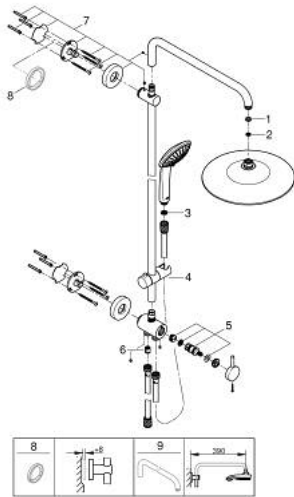

27 421 002 EUPHORIA SYSTEM 260 SUIHKUJÄRJESTELMÄ VAIHTIMELLA SEINÄASENNUKSEEN

TUOTESELOSTE

- Colour: chrome
- Sisältää:
 - Vaakasuora kääntyvä 450 mm suihkuvarsi
 - Vaihdin katto- ja käsisuihkun välillä
 - Kattosuihku Euphoria 260 (26 457)
 - Suihkutustapaa: Rain, SmartRain, Jet
 - maximum flow rate (at 3 bar): 7.5 l/min
 - Varustettu pallonivelellä
 - Kääntökulma $\pm 15^\circ$
 - Käsisuihku Euphoria 110 Massage (27 239 000)
 - Suihkutustapaa: Rain, SmartRain, Massage
 - max. virtaama (3 bar): 8.5 l/min
 - Säädettävä korkeus käsisuihkulle liukuelementin avulla
 - Silverflex suihkuletku 1750 mm 1/2" x 1/2" (28 388)
 - SilverFlex suihkuletku 800 mm
 - Vesikytkentä 800 mm suihkuletkun 1/2" kierteellä sekoittimeen/seinäliitimeen
 - maximum flow rate system (at 3 bar): 8.5 l/min
 - GROHE EcoJoy-teknologia pienempään vedenkulutukseen ja täydelliseen suihkuun
 - GROHE DreamSpray -teknologia saa veden virtaamaan tasaisesti kaikista suuttimista
 - GROHE LongLife viimeistely
 - GROHE SprayDimmer (Portaaton virtauksen pienennys)
 - GROHE SpeedClean-kalkinpoistojärjestelmä
 - Inner WaterGuide - eristys suojaa pinnan kuumenemiseltä
 - TwistStop estää suihkuletkun kiertymisen
 - Yhteensopiva suoralämmittimen kanssa jossa on vähintään 18 kW/h
 - minimum flow rate 5 l/min.
 - Vähimmäispaine 1,0 baaria

27 421 002 EUPHORIA SYSTEM 260 SUIHKUJÄRJESTELMÄ VAIHTIMELLA SEINÄASENNUKSEEN

VARAOSAT, lokakuuta 2016 – now

1: Kuitutiiviste Ø 18,5 x Ø 12 x 2 (Tilausno. 0138900M)

2: Poistovesikaivo (Tilausno. 48007000)

3: Poistovesikaivo (Tilausno. 0700200M)

4: Liukuosa (Tilausno. 12140000)

5: Vaihtosarja kiertventtiiliin (Tilausno. 45915000)

6: Yksisuuntaventtiili ½" (Tilausno. 08565000)

7: Suihkutangon pidike (Tilausno. 48279000)