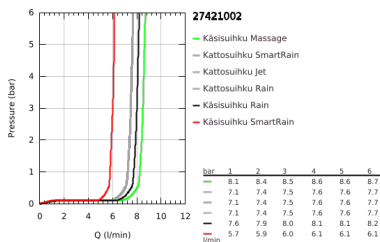

27 421 002 EUPHORIA SYSTEM 260 SUIHKUJÄRJESTELMÄ VAIHTIMELLA SEINÄASENNUKSEEN

TUOTESELOSTE

- Colour: chrome
- Sisältää:
 - Vaakasuora kääntyvä 450 mm suihkuvarsi
 - Vaihdin katto- ja käsisuihkun välillä
 - Kattosuihku Euphoria 260 (26 457)
 - Suihkutustapaa: Rain, SmartRain, Jet
 - maximum flow rate (at 3 bar): 7.5 l/min
 - Varustettu pallonivelellä
 - Kääntökulma $\pm 15^\circ$
 - Käsisuihku Euphoria 110 Massage (27 239 000)
 - Suihkutustapaa: Rain, SmartRain, Massage
 - max. virtaama (3 bar): 8.5 l/min
 - Säädettävä korkeus käsisuihkulle liukuelementin avulla
 - Silverflex suihkuletku 1750 mm 1/2" x 1/2" (28 388)
 - SilverFlex suihkuletku 800 mm
 - Vesikytkentä 800 mm suihkuletkun 1/2" kierteellä sekoittimeen/seinäliitimeen
 - maximum flow rate system (at 3 bar): 8.5 l/min
 - GROHE EcoJoy-teknologia pienempään vedenkulutukseen ja täydelliseen suihkuun
 - GROHE DreamSpray -teknologia saa veden virtaamaan tasaisesti kaikista suuttimista
 - GROHE LongLife viimeistely
 - GROHE SprayDimmer (Portaaton virtauksen pienennys)
 - GROHE SpeedClean-kalkinpoistojärjestelmä
 - Inner WaterGuide - eristys suojaa pinnan kuumenemiseltä
 - TwistStop estää suihkuletkun kiertymisen
 - Yhteensopiva suoralämmittimen kanssa jossa on vähintään 18 kW/h
 - minimum flow rate 5 l/min.
 - Vähimmäispaine 1,0 baaria

27 421 002 EUPHORIA SYSTEM 260 SUIHKUJÄRJESTELMÄ VAIHTIMELLA SEINÄASENNUKSEEN

VARAOSAT, lokakuuta 2016 – now

1: Kuitutiiviste Ø 18,5 x Ø 12 x 2 (Tilausno. 0138900M)

2: Poistovesikaivo (Tilausno. 48007000)