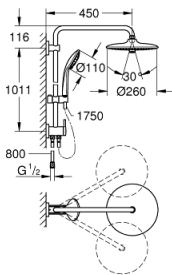

27 421 002 EUPHORIA SYSTEM 260 SUIHKUJÄRJESTELMÄ VAIHTIMELLA SEINÄASENNUKSEEN

TUOTESELOSTE

- Colour: chrome
- Sisältää:
 - Vaakasuora kääntyvä 450 mm suihkuvarsi
 - Vaihdin katto- ja käsisuihkun välillä
 - Kattosuihku Euphoria 260 (26 457)
 - Suihkutustapaa: Rain, SmartRain, Jet
 - maximum flow rate (at 3 bar): 7.5 l/min
 - Varustettu pallonivelellä
 - Kääntökulma $\pm 15^\circ$
 - Käsisuihku Euphoria 110 Massage (27 239 000)
 - Suihkutustapaa: Rain, SmartRain, Massage
 - max. virtaama (3 bar): 8.5 l/min
 - Säädettävä korkeus käsisuihkulle liukuelementin avulla
 - Silverflex suihkuletku 1750 mm 1/2" x 1/2" (28 388)
 - SilverFlex suihkuletku 800 mm
 - Vesikytkentä 800 mm suihkuletkun 1/2" kierteellä sekoittimeen/seinäliitimeen
 - maximum flow rate system (at 3 bar): 8.5 l/min
 - GROHE EcoJoy-teknologia pienempään vedenkulutukseen ja täydelliseen suihkuun
 - GROHE DreamSpray -teknologia saa veden virtaamaan tasaisesti kaikista suuttimista
 - GROHE LongLife viimeistely
 - GROHE SprayDimmer (Portaaton virtauksen pienennys)
 - GROHE SpeedClean-kalkinpoistojärjestelmä
 - Inner WaterGuide - eristys suojaa pinnan kuumenemiseltä
 - TwistStop estää suihkuletkun kiertymisen
 - Yhteensopiva suoralämmittimen kanssa jossa on vähintään 18 kW/h
 - minimum flow rate 5 l/min.
 - Vähimmäispaine 1,0 baaria

27 421 002 EUPHORIA SYSTEM 260 SUIHKUJÄRJESTELMÄ VAIHTIMELLA SEINÄASENNUKSEEN

VARAOSAT, lokakuuta 2016 – now

1: Kuitutiiviste Ø 18,5 x Ø 12 x 2 (Tilausno. 0138900M)

2: Poistovesikaivo (Tilausno. 48007000)

3: Poistovesikaivo (Tilausno. 0700200M)

4: Liukuosa (Tilausno. 12140000)

5: Vaihtosarja kiertventtiiliin (Tilausno. 45915000)

6: Yksisuuntaventtiili ½" (Tilausno. 08565000)

7: Suihkutangon pidike (Tilausno. 48279000)