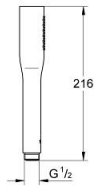

27 458 000 VITALIO GET STICK KÄSISUIHKU 1 SUIHKUTUSTAPA

TUOTESELOSTE

- Colour: chrome
- Suihkukuvio: Normaalisuihkutus
- maximum flow rate (at 3 bar): 8 l/min
- GROHE EcoJoy-teknologia pienempään vedenkulutukseen ja täydelliseen suihkuun
- GROHE DreamSpray -teknologia saa veden virtaamaan tasaisesti kaikista suuttimista
- GROHE LongLife viimeistely
- GROHE SpeedClean-kalkinpoistojärjestelmä
- Inner WaterGuide - eristys suojaa pinnan kuumenemiselta
- Universaali kiinnitysjärjestelmä, sopii tavallisiin suihkuletkeihin
- Soveltuu läpivirtauslämmittimelle