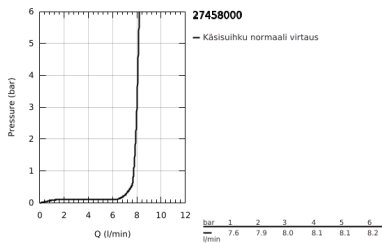

27 458 000 VITALIO GET STICK KÄSISUIHKU 1 SUIHKUTUSTAPA

TUOTESELOSTE

- Colour: chrome
- Suihkukuvio: Normaalisuihkutus
- maximum flow rate (at 3 bar): 8 l/min
- GROHE EcoJoy-teknologia pienempään vedenkulutukseen ja täydelliseen suihkuun
- GROHE DreamSpray -teknologia saa veden virtaamaan tasaisesti kaikista suuttimista
- GROHE LongLife viimeistely
- GROHE SpeedClean-kalkinpoistojärjestelmä
- Inner WaterGuide - eristys suojaa pinnan kuumenemiselta
- Universaali kiinnitysjärjestelmä, sopii tavallisiin suihkuletkeihin
- Soveltuu läpivirtauslämmittimelle