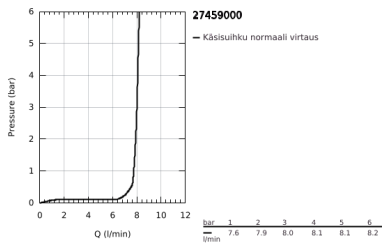

### TUOTESELOSTE

- Colour: chrome
- Sisältää:
  - Vitalio Get-käsisuihku (27 458 000)
  - maximum flow rate (at 3 bar): 8 l/min
  - Suihkun seinäpidike (27 958 000)
  - VitalioFlex Silver -suihkuletku 1500 mm (27 505 000)
- GROHE EcoJoy-teknologia pienempään vedenkulutukseen ja täydelliseen suihkuun
- GROHE DreamSpray -teknologia saa veden virtaamaan tasaisesti kaikista suuttimista
- GROHE LongLife viimeistely
- GROHE SpeedClean-kalkinpoistojärjestelmä
- Inner WaterGuide -eristys suojaa pinnan kuumenemiselta
- TwistStop estää suihkuletkun kiertymisen
- Soveltuu ruuvaamiseen (sisältää ruuvit ja tapit)
- Soveltuu läpivirtauslämmittimelle