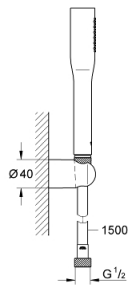

### TUOTESELOSTE

- Colour: chrome
- Sisältää:
  - Vitalio Get-käsisuihku (27 458 000)
  - maximum flow rate (at 3 bar): 8 l/min
  - Suihkun seinäpidike (27 958 000)
  - VitalioFlex Silver -suihkuletku 1500 mm (27 505 000)
- GROHE EcoJoy-teknologia pienempään vedenkulutukseen ja täydelliseen suihkuun
- GROHE DreamSpray -teknologia saa veden virtaamaan tasaisesti kaikista suuttimista
- GROHE LongLife viimeistely
- GROHE SpeedClean-kalkinpoistojärjestelmä
- Inner WaterGuide -eristys suojaa pinnan kuumenemiselta
- TwistStop estää suihkuletkun kiertymisen
- Soveltuu ruuvaamiseen (sisältää ruuvit ja tapit)
- Soveltuu läpivirtauslämmittimelle